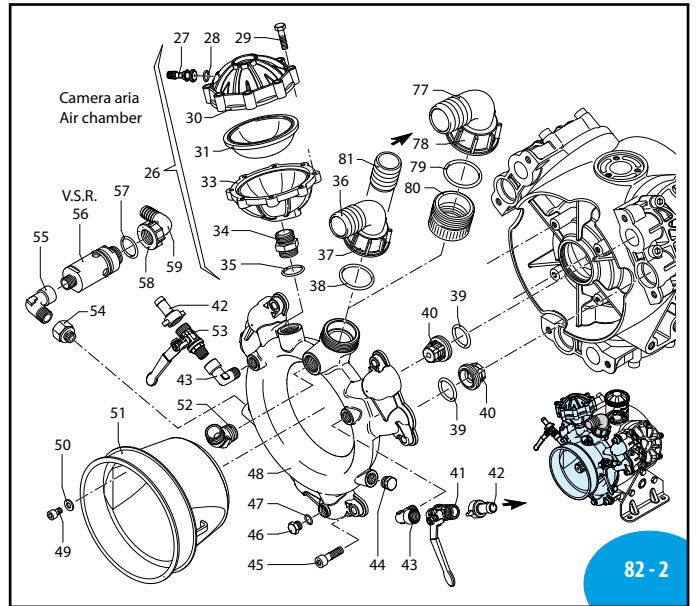

UN000684-LC