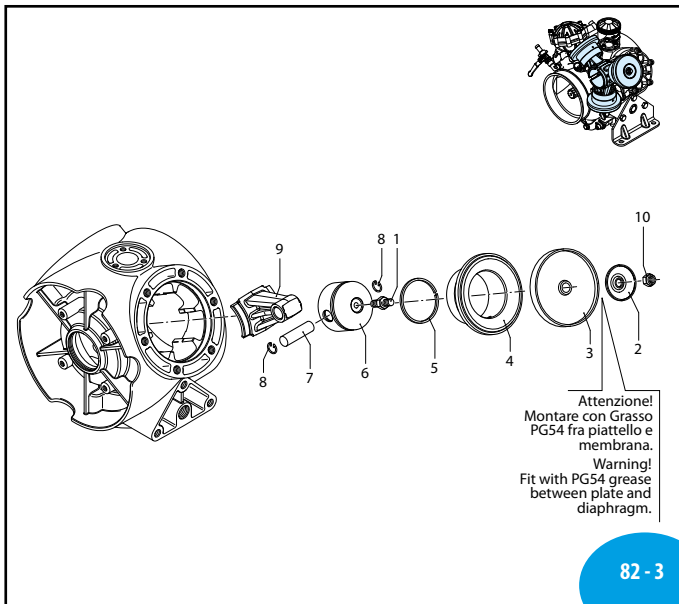

UN000685-DD