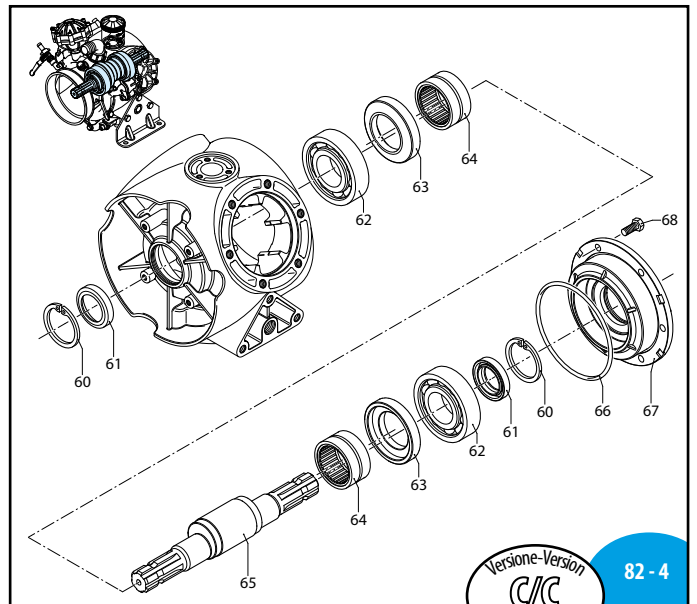

UN000686-DD