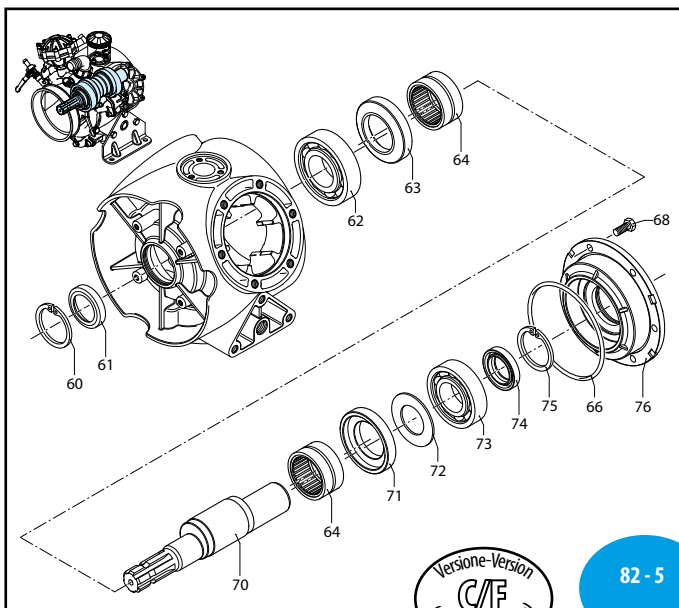

UN000687-DD

MI 91413