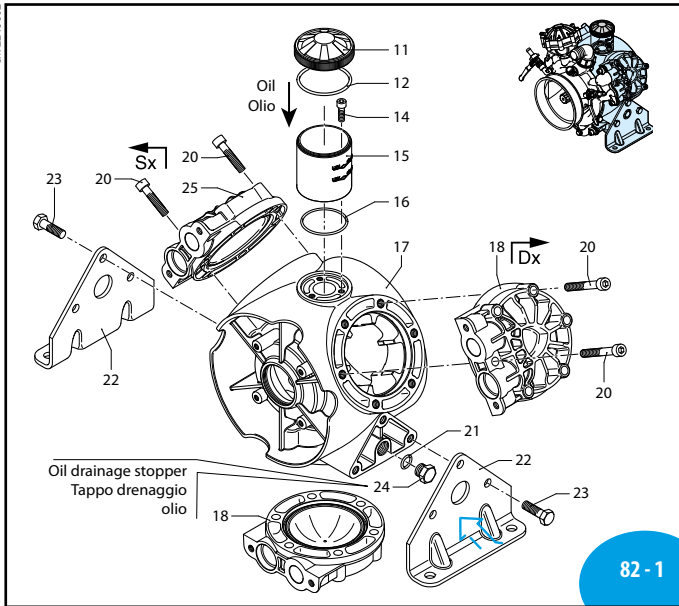

ANNOVI REVERBERI

BHA 130 - BHA 150

CM 2248602

UN000683-DD