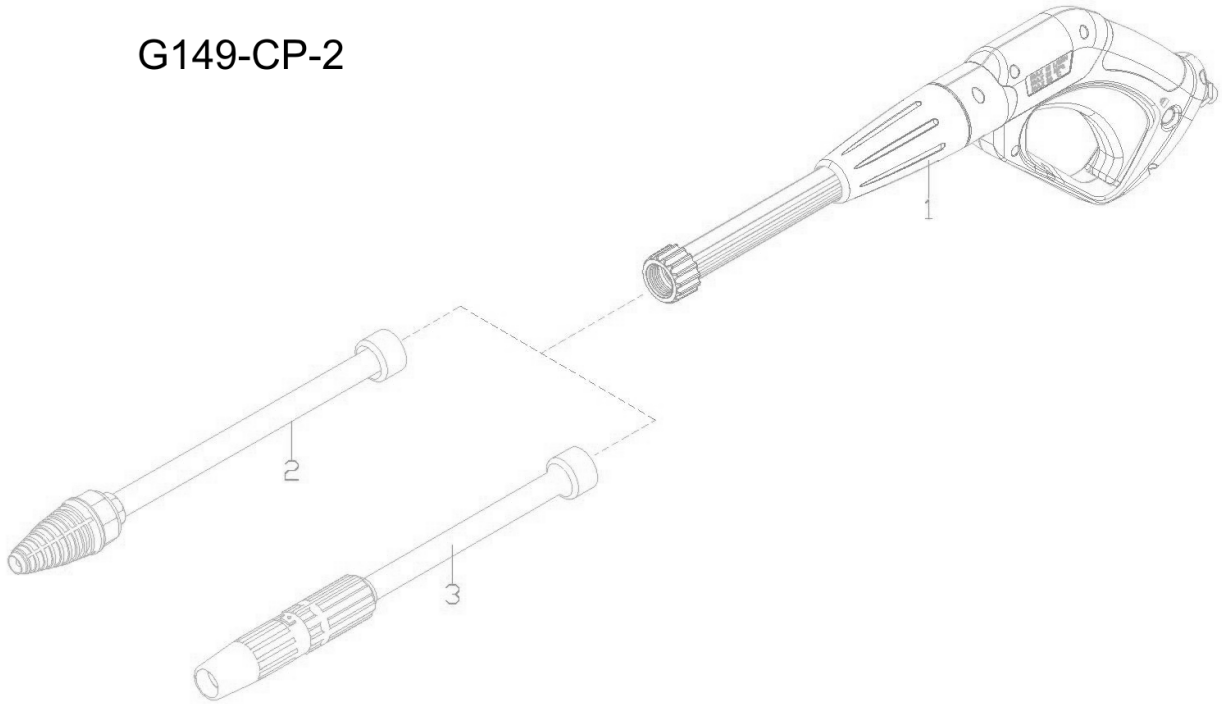

IPC

Spare parts list

Ref: IDAF94337

Model: H.P. CLEANER G159-CP I1609AO 230/50

G149-CP-1

Ref. K	Part n.	Part n. 2	Description	Quantity	Validity		Price
					From	To	
A	KTRI40352		KNOB INT. G134-C	1,00			--
B	KTRI40353		CONTROL BOARD G149-CP	1,00			--
C	KTRI40350		CABLE G149-CP	1,00			--
D	KTRI40358		KIT P 1- 28 WHEEL D.160	1,00			--
E	PPEL40093		GROUP G159 1609AO M 230/50 3kW	1,00			--
F	KTRI40375		KIT P 24- 23 COVER G149-CP	1,00			--
0004	MPVR40793		TANK CAP PW-C23 BK.	1,00			--
0012	MECI40038		SWITCH G149-CP	1,00			--
0013	MECO40022		CAPACITOR G149-CP	1,00			--
0021	KTRI40382		KIT P 35- 50 HOSE REEL G149-CP	1,00			--
0024	TBAP40185		HOSE AVTB G149-CP	1,00			--
0041	RCVR40174		SOCKET C10 3/4 F +FILT.	1,00			--
0042	PLDC94347		INSTR.MANUAL PW-C22P 26L IPC	1,00			--

G149-CP-2

Ref. K	Part n.	Part n. 2	Description	Quantity	Validity		Price
					From	To	
0001	IPPR40019		GUN AG375	1,00			--
0002	LCPR40147		LANCE ROTOPOWER 1,30	1,00			--
0003	LCPR40146		LANCE M.REG 1,00	1,00			--
0004	TBAP40171		H.P. HOSE TEX MT 8	1,00			--

Ref. K	Part n.	Part n. 2	Description	Quantity	Validity		Price
					From	To	
A	MEPF40032		PRESSURE SWITCH TSS G149-CP	1,00			--
B	KTRI40345		KIT P 15-230 D.14	3,00			--
C	KTRI40356		KIT P 15-234 GUIDA PISTONI	1,00			--
D	KTRI40359		KIT P 15-236 TENUTE D.14	3,00			--
E	KTRI40365		KIT P 14-111 BY-PASS G149-CP	1,00			--
F	KTRI40469		KIT P 15-248 HEAD G159-C OT.	1,00			--
G	KTRI40377		KIT P 15-242 RACC.ASP. G144-CP	1,00			--
H	KTRI40470		KIT P 15-249 G159-CP	6,00			--
0050	CUVR40022		ROLLER BEARING G149-CP	1,00			--
0051	PPAP40142		PUMP G159 PREM.	1,00			--