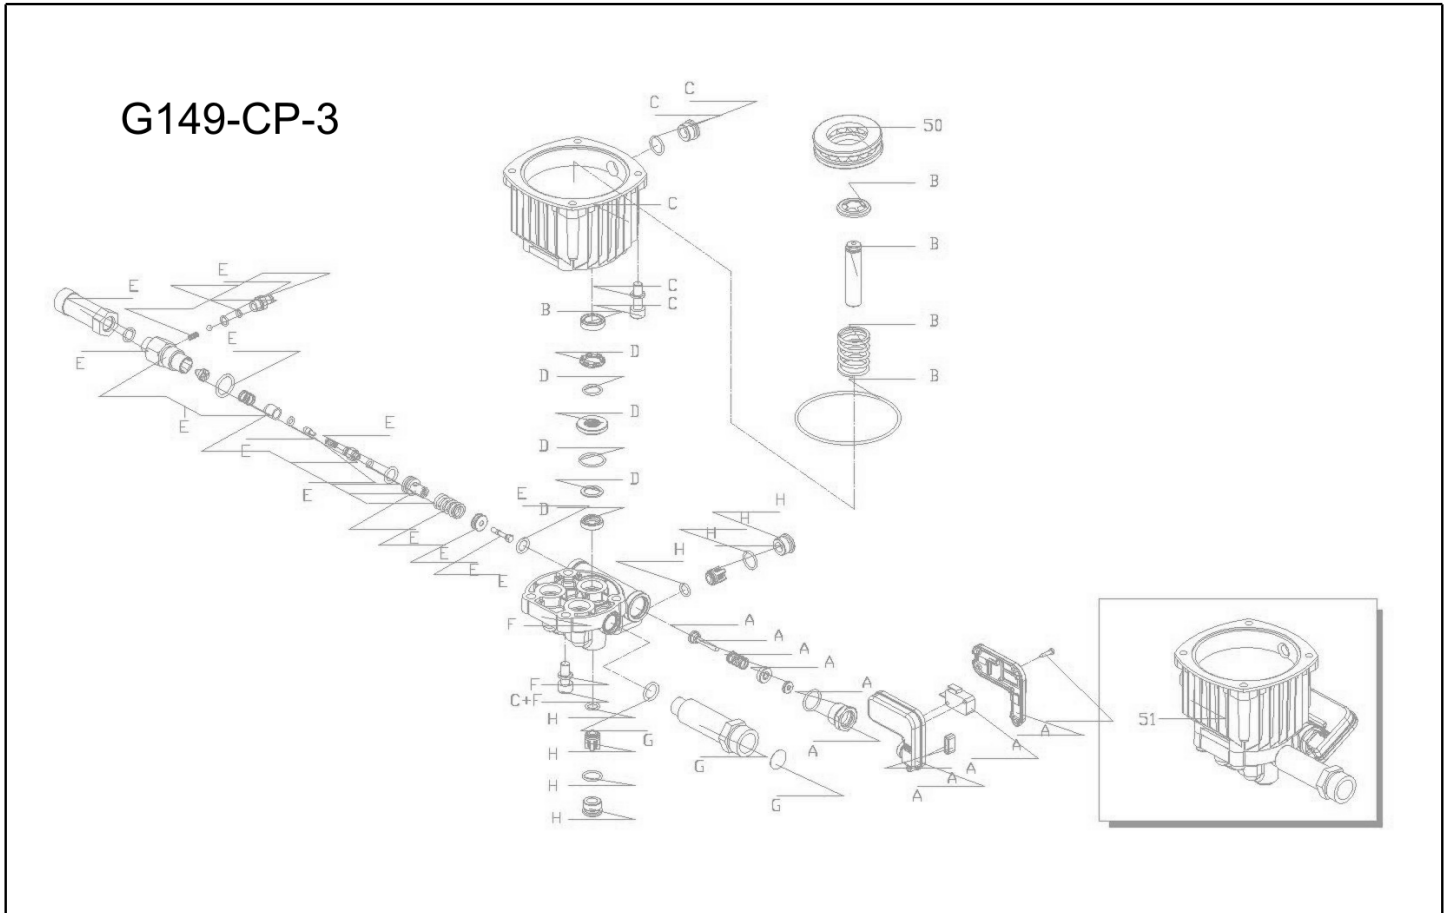

IPC

Spare parts list

Ref: IDAF94337

Model: H.P. CLEANER G159-CP I1609AO 230/50

G149-CP-1

Ref. K	Part n.	Part n. 2	Description	Quantity	Validity		Price
					From	To	
A	KTRI40352		KNOB INT. G134-C	1,00			--
B	KTRI40353		CONTROL BOARD G149-CP	1,00			--
C	KTRI40350		CABLE G149-CP	1,00			--
D	KTRI40358		KIT P 1- 28 WHEEL D.160	1,00			--
E	PPEL40093		GROUP G159 1609AO M 230/50 3kW	1,00			--
F	KTRI40375		KIT P 24- 23 COVER G149-CP	1,00			--
0004	MPVR40793		TANK CAP PW-C23 BK.	1,00			--
0012	MECI40038		SWITCH G149-CP	1,00			--
0013	MECO40022		CAPACITOR G149-CP	1,00			--
0021	KTRI40382		KIT P 35- 50 HOSE REEL G149-CP	1,00			--
0024	TBAP40185		HOSE AVTB G149-CP	1,00			--
0041	RCVR40174		SOCKET C10 3/4 F +FILT.	1,00			--
0042	PLDC94347		INSTR.MANUAL PW-C22P 26L IPC	1,00			--

G149-CP-2

Ref. K	Part n.	Part n. 2	Description	Quantity	Validity		Price
					From	To	
0001	IPPR40019		GUN AG375	1,00			--
0002	LCPR40147		LANCE ROTOPOWER 1,30	1,00			--
0003	LCPR40146		LANCE M.REG 1,00	1,00			--
0004	TBAP40171		H.P. HOSE TEX MT 8	1,00			--

Ref. K	Part n.	Part n. 2	Description	Quantity	Validity		Price
					From	To	
A	MEPF40032		PRESSURE SWITCH TSS G149-CP	1,00			--
B	KTRI40345		KIT P 15-230 D.14	3,00			--
C	KTRI40356		KIT P 15-234 GUIDA PISTONI	1,00			--
D	KTRI40359		KIT P 15-236 TENUTE D.14	3,00			--
E	KTRI40365		KIT P 14-111 BY-PASS G149-CP	1,00			--
F	KTRI40469		KIT P 15-248 HEAD G159-C OT.	1,00			--
G	KTRI40377		KIT P 15-242 RACC.ASP. G144-CP	1,00			--
H	KTRI40470		KIT P 15-249 G159-CP	6,00			--
0050	CUVR40022		ROLLER BEARING G149-CP	1,00			--
0051	PPAP40142		PUMP G159 PREM.	1,00			--

G149-CP-4

Ref. K	Part n.	Part n. 2	Description	Quantity	Validity		Price
					From	To	
R	KTRI40468		KIT P 15-247 G159-CP	1,00			--
S	MOMO40069		1PH MOTOR G159-C 230-50 3kW	1,00			--