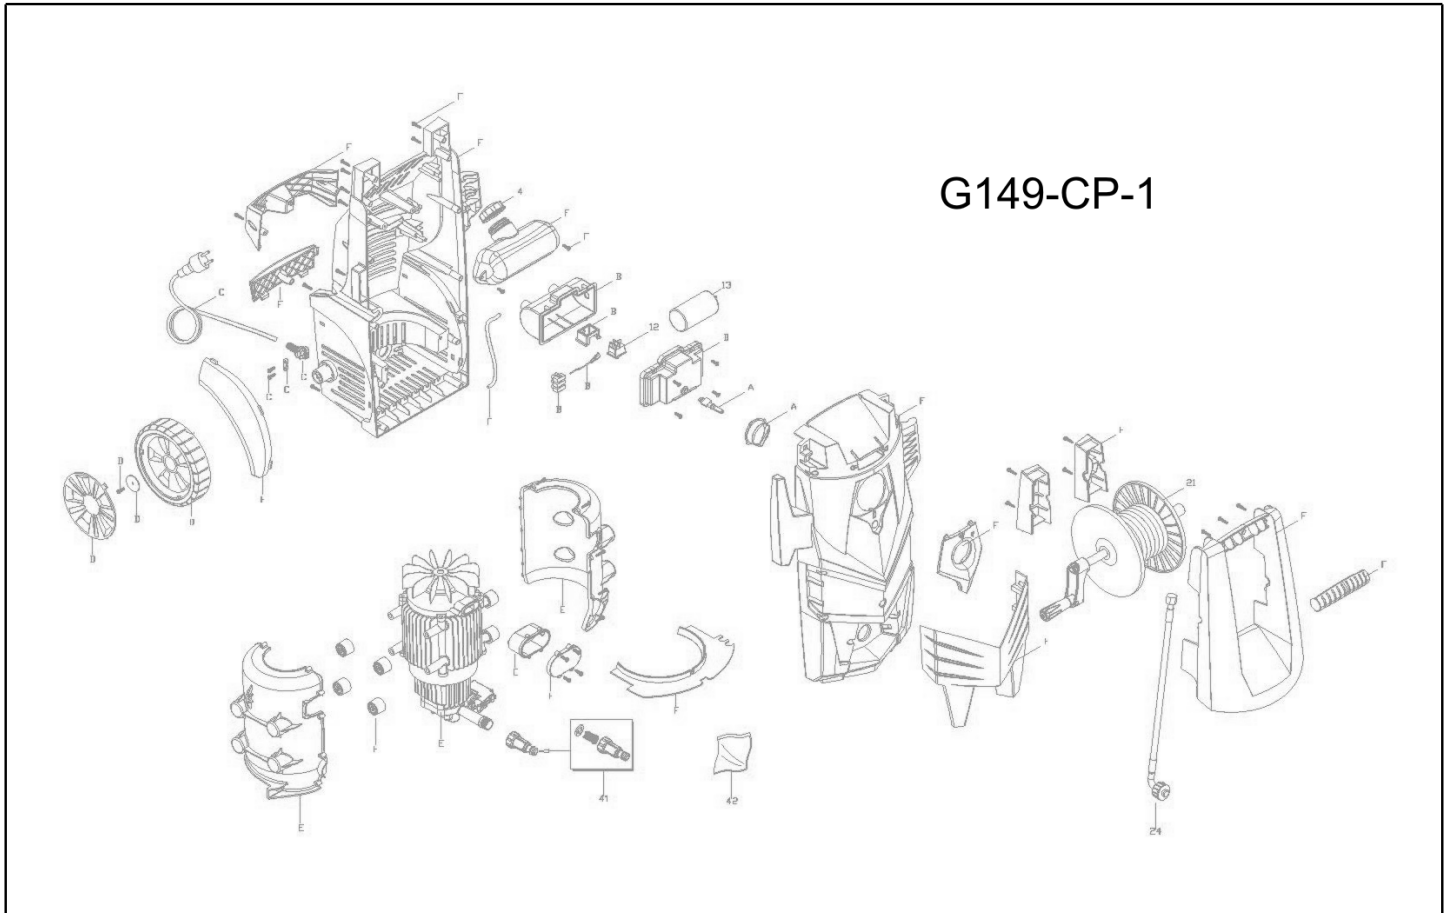

IPC

Spare parts list

Ref: IDAF94337

Model: H.P. CLEANER G159-CP I1609AO 230/50

G149-CP-1

Ref. K	Part n.	Part n. 2	Description	Quantity	Validity		Price
					From	To	
A	KTRI40352		KNOB INT. G134-C	1,00			--
B	KTRI40353		CONTROL BOARD G149-CP	1,00			--
C	KTRI40350		CABLE G149-CP	1,00			--
D	KTRI40358		KIT P 1- 28 WHEEL D.160	1,00			--
E	PPEL40093		GROUP G159 1609AO M 230/50 3kW	1,00			--
F	KTRI40375		KIT P 24- 23 COVER G149-CP	1,00			--
0004	MPVR40793		TANK CAP PW-C23 BK.	1,00			--
0012	MECI40038		SWITCH G149-CP	1,00			--
0013	MECO40022		CAPACITOR G149-CP	1,00			--
0021	KTRI40382		KIT P 35- 50 HOSE REEL G149-CP	1,00			--
0024	TBAP40185		HOSE AVTB G149-CP	1,00			--
0041	RCVR40174		SOCKET C10 3/4 F +FILT.	1,00			--
0042	PLDC94347		INSTR.MANUAL PW-C22P 26L IPC	1,00			--

G149-CP-2

Ref. K	Part n.	Part n. 2	Description	Quantity	Validity		Price
					From	To	
0001	IPPR40019		GUN AG375	1,00			--
0002	LCPR40147		LANCE ROTOPOWER 1,30	1,00			--
0003	LCPR40146		LANCE M.REG 1,00	1,00			--
0004	TBAP40171		H.P. HOSE TEX MT 8	1,00			--

Ref. K	Part n.	Part n. 2	Description	Quantity	Validity		Price
					From	To	
A	MEPF40032		PRESSURE SWITCH TSS G149-CP	1,00			--
B	KTRI40345		KIT P 15-230 D.14	3,00			--
C	KTRI40356		KIT P 15-234 GUIDA PISTONI	1,00			--
D	KTRI40359		KIT P 15-236 TENUTE D.14	3,00			--
E	KTRI40365		KIT P 14-111 BY-PASS G149-CP	1,00			--
F	KTRI40469		KIT P 15-248 HEAD G159-C OT.	1,00			--
G	KTRI40377		KIT P 15-242 RACC.ASP. G144-CP	1,00			--
H	KTRI40470		KIT P 15-249 G159-CP	6,00			--
0050	CUVR40022		ROLLER BEARING G149-CP	1,00			--
0051	PPAP40142		PUMP G159 PREM.	1,00			--