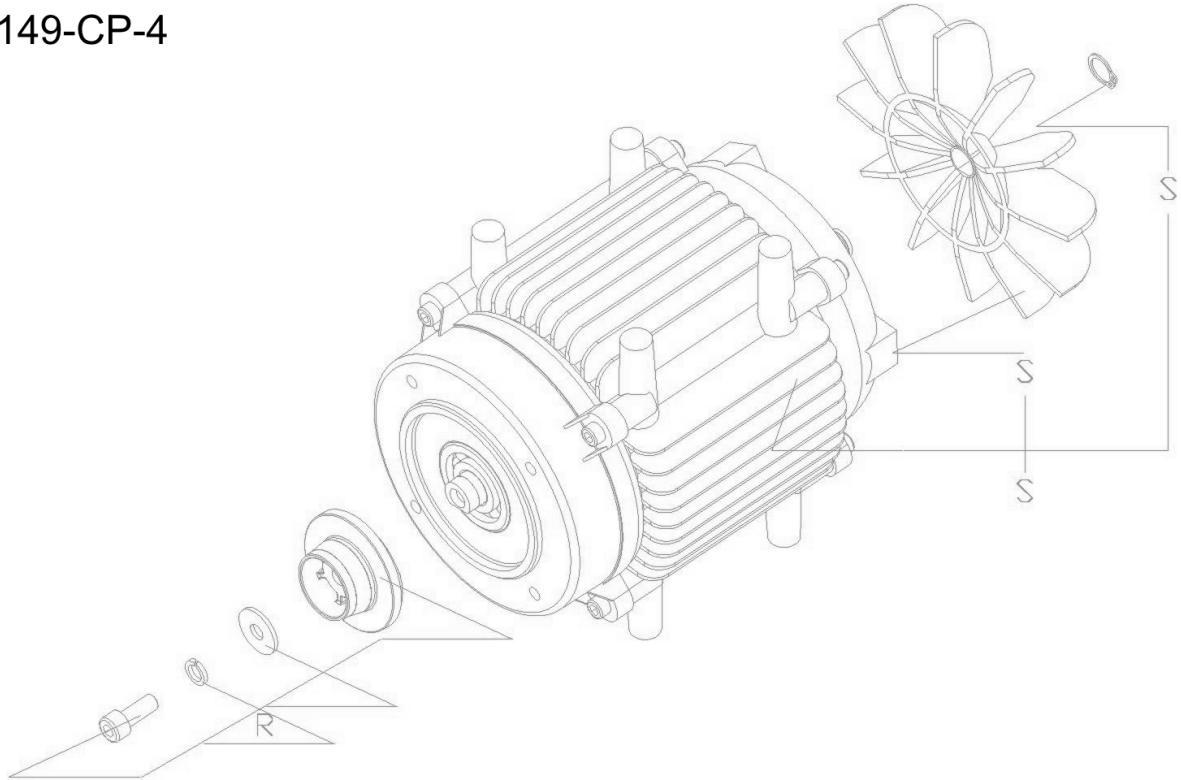

G149-CP-4

Ref. K	Part n.	Part n. 2	Description	Quantity	Validity		Price
					From	To	
R	KTRI40468		KIT P 15-247 G159-CP	1,00			--
S	MOMO40069		1PH MOTOR G159-C 230-50 3kW	1,00			--