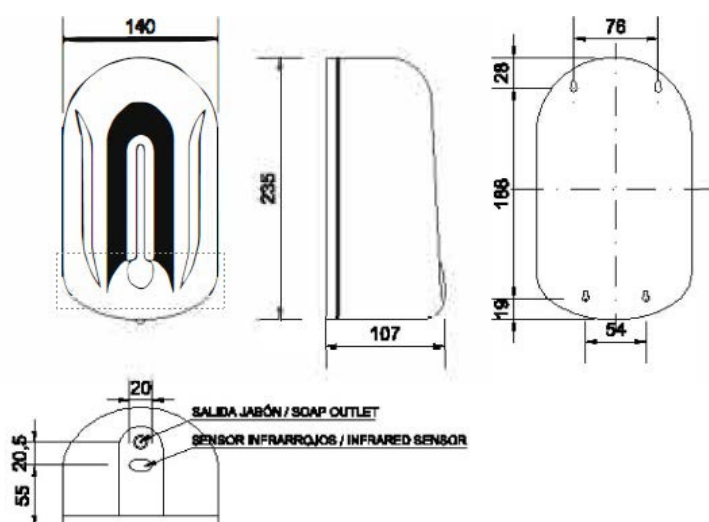

**Автоматический диспенсер для мыла**

- Автоматический диспенсер для мыла с инфракрасным датчиком.
- Предназначен для настенного монтажа, скрытая система креплений.
- Оснащен окном контроля уровня наполнения.
- Замок безопасности и ключ входят в комплект поставки.
- Подходит для мест общего пользования.

**ТЕХНИЧЕСКИЕ ХАРАКТЕРИСТИКИ**

- Выполнен из ABS пластика белого цвета.
- Питание от 2 батареек 1,5 V типа LR20.
- Объем: 1100 мл.
- Размер: ширина 140x высота 235 x глубина 107.
- Скрытая система монтажа (входит в комплект поставки).
- Диапазон срабатывания инфракрасного датчика: 8±1 см.
- Для правильной работы устройства, не рекомендуем устанавливать диспенсер на уровне менее 40 см. от предметов с отражающей поверхностью.
- Для очистки рекомендуем использовать щадящие средства, не содержащие спирт.

**ТЕХНИЧЕСКИЕ РАЗМЕРЫ**

**КРАТКОЕ ОПИСАНИЕ**

Автоматический диспенсер для жидкого мыла из ABS пластика белого цвета. Объем 1100 мл. Оснащен инфракрасным датчиком. Питание от 2 батареек типа LR20 1,5V. Размер: 140ш x235в x107г