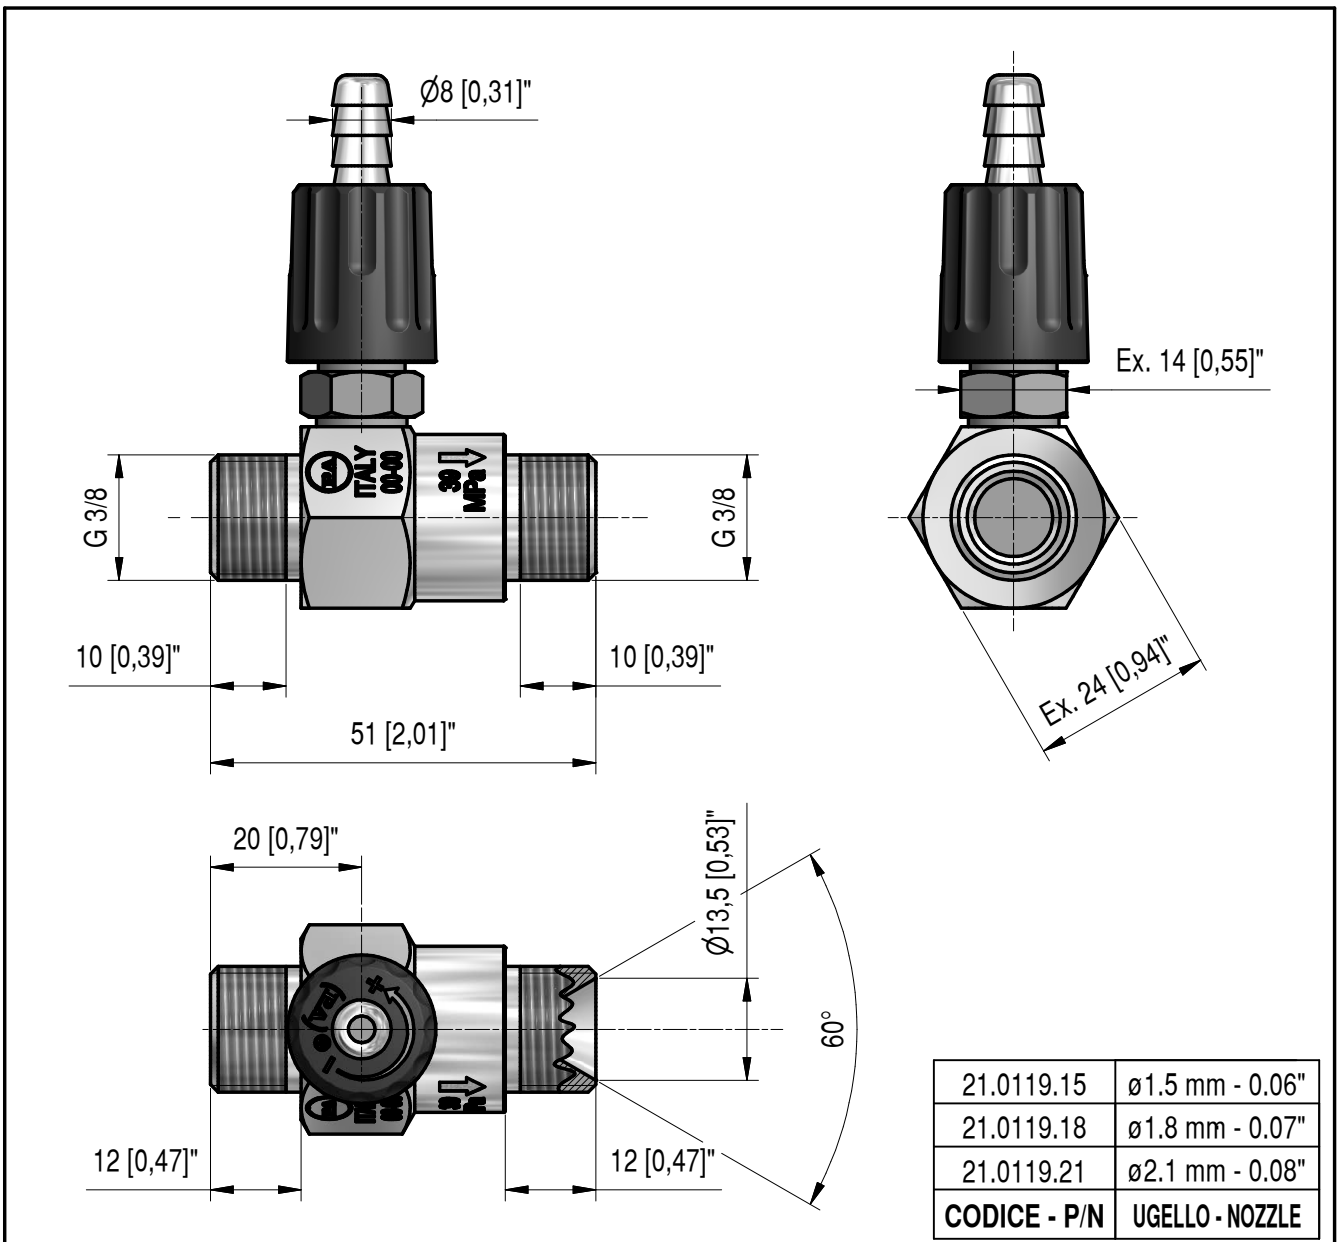

## MISURE D'INGOMBRO - OVERALL DIMENSIONS

**E** QUIPAGGIAMENTI  
**T** ECNICI  
**L** AVAGGIO

**21.0119.15**  
**DOS REG G3/8 MM INOX D1.5**  
**SST CHEMICAL INJECTOR 3/8 BSP MM**

19/07/2016

## CARATTERISTICHE TECNICHE - SPECIFICATIONS

- <b>PRESSIONE NOMINALE</b> RATED PRESSURE	350 bar - 35 MPa - 5100 psi
- <b>PRESSIONE CONSENTITA</b> PERMISSIBLE PRESSURE	390 bar - 39 MPa - 5650 psi
- <b>PORTATA MASSIMA</b> MAX FLOW RATE	30 l/min - 8 USGpm
- <b>TEMPERATURA MASSIMA</b> MAX WORKING TEMPERATURE	90 °C - 195 °F
- <b>MATERIALI</b> MATERIALS	ACCIAIO INOX E GUARNIZIONI IN TEFLON - STAINLESS STEEL AND SEALS IN TEFLON
- <b>MASSA</b> WEIGHT	125 gr - 4,41 oz

## MISURE D'INGOMBRO - OVERALL DIMENSIONS

**E** QUIPAGGIAMENTI  
**T** ECNICI  
**L** AVAGGIO

**21.0120.18**  
**DOS REG 3/8NPT MM INOX D1.8**  
**SST CHEMICAL INJECTOR 3/8NPT MM**

19/07/2016

## MISURE D'INGOMBRO - OVERALL DIMENSIONS