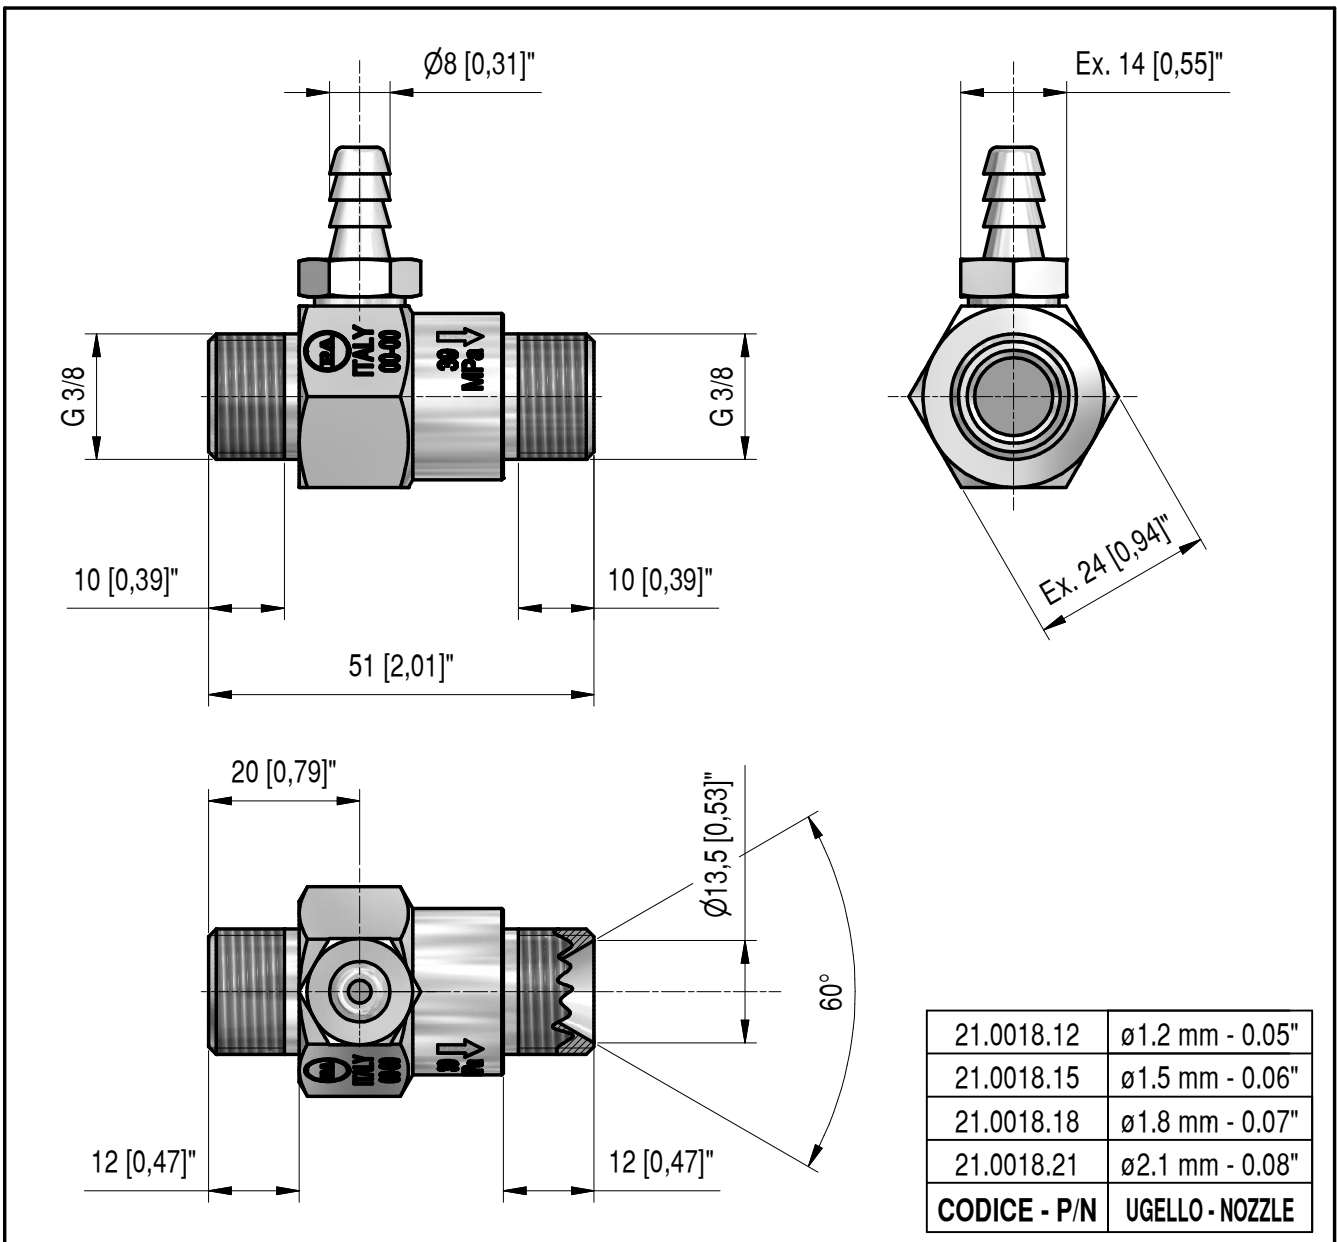

## CARATTERISTICHE TECNICHE - SPECIFICATIONS

- <b>PRESSIONE NOMINALE</b> <i>RATED PRESSURE</i>	350 bar - 35 MPa - 5100 psi
- <b>PRESSIONE CONSENTITA</b> <i>PERMISSIBLE PRESSURE</i>	390 bar - 39 MPa - 5650 psi
- <b>PORTATA MASSIMA</b> <i>MAX FLOW RATE</i>	30 l/min - 8 USGpm
- <b>TEMPERATURA MASSIMA</b> <i>MAX WORKING TEMPERATURE</i>	90 °C - 195 °F
- <b>MATERIALI</b> <i>MATERIALS</i>	ACCIAIO INOX E GUARNIZIONI IN TEFLON - STAINLESS STEEL AND SEALS IN TEFLON
- <b>MASSA</b> <i>WEIGHT</i>	125 gr - 4,41 oz

## MISURE D'INGOMBRO - OVERALL DIMENSIONS

**E** QUIPAGGIAMENTI  
**T** ECNICI  
**L** AVAGGIO

**21.0119.15**  
**DOS REG G3/8 MM INOX D1.5**  
**SST CHEMICAL INJECTOR 3/8 BSP MM**

19/07/2016

## MISURE D'INGOMBRO - OVERALL DIMENSIONS

**E** QUIPAGGIAMENTI  
**T** ECNICI  
**L** AVAGGIO

**21.0120.18**  
**DOS REG 3/8NPT MM INOX D1.8**  
**SST CHEMICAL INJECTOR 3/8NPT MM**

19/07/2016

## MISURE D'INGOMBRO - OVERALL DIMENSIONS