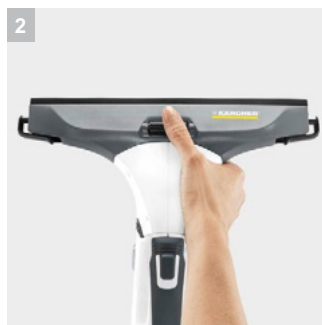

WV 5 Premium

Аккумуляторный стеклоочиститель WV 5 Premium позволяет быстро и тщательно мыть окна, не оставляя разводов на стеклах и следов от грязной воды на полу. Возможность применения второго сменного аккумулятора (приобретается отдельно) обеспечивает уборку без перерывов.

1 Со сменным аккумулятором и зарядной станцией

- Уборка без перерывов благодаря сменному аккумулятору

2 Удобная очистка по краям

- Регулируемые ограничители обеспечивают тщательную очистку всей поверхности стекла, вплоть до краевых участков, без образования на нем полос и разводов.

3 Удобная рукоятка с индикатором состояния заряда

- Прорезиненная рукоятка аппарата значительно облегчает работу.
- Три светодиода над выключателем отображают текущее состояние аккумулятора.

4 Возможность замены всасывающей насадки

- В зависимости от размеров очищаемых поверхностей может использоваться насадка большого или малого размера.

WV 5 Premium

- Съемный аккумулятор
- 2 всасывающие насадки разных размеров
- Прорезиненная рукоятка