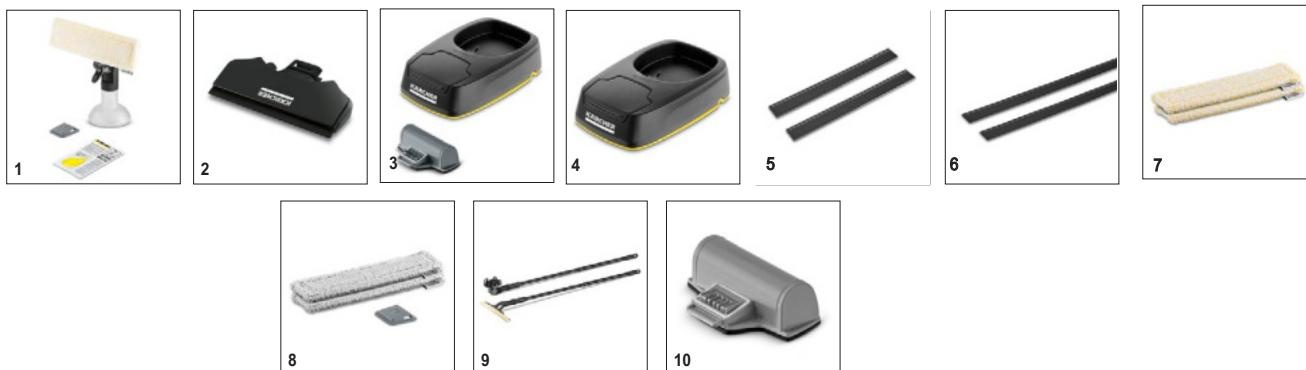

WV 5 Premium 1.633-461.0

KÄRCHER

		№ для заказа	Количество			Цена	Описание	
Пульверизатор								
Пульверизатор Extra для стеклоочистителя	1	2.633-129.0	1 шт.				Набор с новым пульверизатором включает в себя насадку из микрофибры с липучкой на обратной стороне, что упрощает сборку, небольшой скребок для трудновыводимой грязи и концентрат чистящего средства, 20мл.	■
Насадки								
Узкая всасывающая насадка для WV 2 / WV 5	2	2.633-112.0	1 шт.				Сопло для стеклоочистителей WV 2 или WV 5 шириной 170мм. Идеально для узких окон и других гладких поверхностей.	■
Зарядные станции								
Зарядная станция и сменный аккумулятор для WV 5	3	2.633-116.0	1 шт.				Набор состоящий из зарядной станции и аккумуляторной батареи, которая подходит к аккумуляторному стеклоочистителю WV 5	□
Зарядная станция WV 5	4	2.633-125.0	1 шт.				Зарядная станция для аккумулятора стеклоочистителя WV 5	□
Насадки для стеклоочистителя								
Стяжки для WV 2 / WV 5 (280 мм)	5	2.633-005.0	2 шт.				Для замены стяжек в стеклоочистителях WV 50, WV 75, WV 2 и WV 5. Тщательно удаляют влагу с любых гладких поверхностей, не оставляя на них полос и разводов.	□
Стяжки для WV 2 / WV 5 (170 мм)	6	2.633-104.0	2 шт.				Для замены стяжек в стеклоочистителях WV 50, WV 75, WV 2, WV 5 и WVP 10. Тщательно удаляют влагу с любых гладких поверхностей, не оставляя на них полос и разводов.	□
Обтяжки								
Обтяжки из микрофибры Indoor	7	2.633-130.0	2 шт.				Обтяжки из микроволокна с застежкой-липучкой для установки на пульверизаторе, которым комплектуется стеклоочиститель. Для оптимального удаления загрязнений с любых гладких поверхностей.	□
Обтяжки из микрофибры Outdoor	8	2.633-131.0	2 шт.				Идеальное решение для мойки наружных поверхностей окон: специальная микроволоконная насадка с увеличенным содержанием абразивных волокон, закрепляемая при помощи липучки. Прилагается скребок для удаления самых стойких загрязнений.	□
Удлинительные трубки								
Удлинительный комплект WV Evolution	9	2.633-144.0	1 шт.				С помощью телескопического удлинительного комплекта для стеклоочистителя или аккумуляторного вибрационного очистителя вы сможете очистить даже окна, расположенные на высоте. Регулировка длины от 0,6 до 1,5 м.	□
Сменные аккумуляторы								
Сменный аккумулятор для WV 5	10	2.633-123.0	1 шт.				Уборка без остановок благодаря сменному аккумулятору к стеклоочистителю WV 5	□

■ Входит в комплект поставки □ Доступные аксессуары.