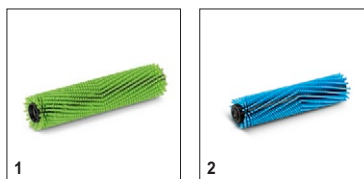

Комплектация

Рабочее направление движения		вперед
Чистка средством iCapsol		■
Число щеток	шт.	1

- Входит в комплект поставки

BRC 40/22 C Ep 1.008-062.0

KÄRCHER

		№ для заказа	Жесткости/ тип щетки	Длина	Цвет	Количе- ство	Цена	Описание	
Цилиндрические щетки для машин BR									
Цилиндрическая щетка	1	4.762-000.0	средне жест- кий	400 мм	зеленый	1 шт.		Щетка для чистки велюровых напольных покрытий (с ворсом длиной до 3 мм).	<input checked="" type="checkbox"/>
	2	4.762-254.0	мягкий	400 мм	синий	1 шт.		Щетка для чистки ковров, мягкая, синяя. Длина 400 мм. С износостойким звездчатым поводком. Для очистки текстильных напольных покрытий. Щетина из полипропилена, толщина 0,25 мм, длина 20 мм.	<input type="checkbox"/>