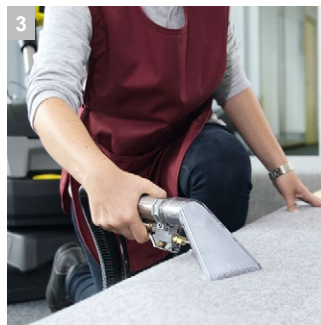

BRC 40/22 C Ep

Компактная сетевая ковромоечная машина BRC 40/22 C Ep для экономичной и быстрой общей и промежуточной чистки ковровых покрытий от 250 и 1000 м².

1 Поворотная чистящая голова +/- 200°

- Роликовая щетка для ковров обеспечивает тщательную очистку
- Очень высокая маневренность даже в самых стесненных местах

2 Для глубокой и промежуточной чистки ковров

- Возможна как глубокая так и промежуточная чистки ковровых покрытий
- Глубокая чистка ковровых покрытий с помощью роликовой щетки обеспечивает очистку волокон по всей глубине