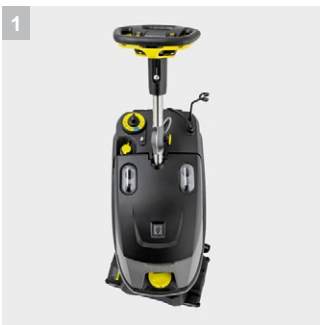

BRC 40/22 C Ep

Компактная сетевая ковромоечная машина BRC 40/22 C Ep для экономичной и быстрой общей и промежуточной чистки ковровых покрытий от 250 и 1000 м².

1 Поворотная чистящая голова +/- 200°

- Роликовая щетка для ковров обеспечивает тщательную очистку
- Очень высокая маневренность даже в самых стесненных местах

2 Для глубокой и промежуточной чистки ковров

- Возможна как глубокая так и промежуточная чистки ковровых покрытий
- Глубокая чистка ковровых покрытий с помощью роликовой щетки обеспечивает очистку волокон по всей глубине

BRC 40/22 C Ep

- Рабочее направление вперед
- Давление прижима щеток может настраиваться в зависимости от степени загрязнения или высоты ворса
- Компактная машина для малых и средних площадей

Технические характеристики