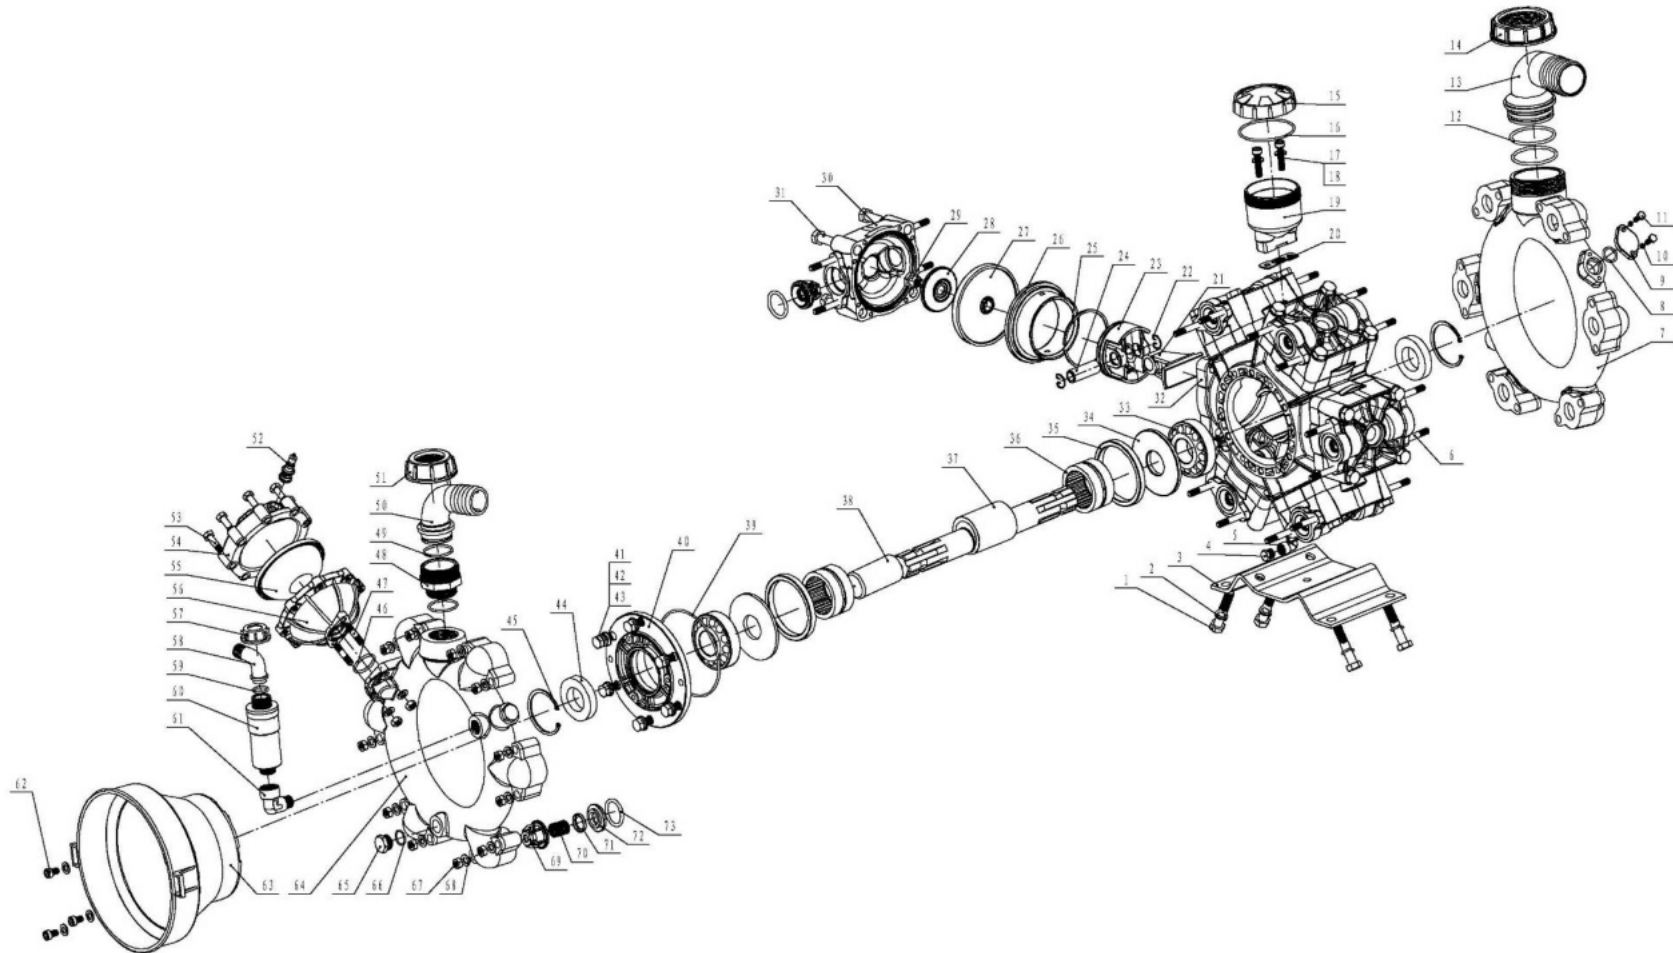

AP 215 NBR C/C

AP 215 NBR C/C

No.	Code	Наименование	Кол-во	No.	Code	Наименование	Кол-во
1	AP215.01-01	Болт М12х75	4	28	AP215.01-28	Тарелка фиксации мембраны	6
2	AP215.01-02	Гроверная шайба 12	4	29	AP215.01-29	Болт крепления мембраны	6
3	AP215.01-03	Опора насоса	1	30	AP215.01-30	Крышка мембраны	6
4	AP215.01-04	Заглушка	1	31	AP215.01-31	Болт М12х65	20
5	AP215.01-05	Уголок G1/4	1	32	AP215.01-32	Корпус насоса	1
6	AP215.01-06	Шпилька М8х45	24	33	AP215.01-33	Роликовый подшипник 30307	2
7	AP215.01-07	Коллектор входной	1	34	AP215.01-34	Шайба шатуна	2
8	AP215.01-08	Уплотнительное кольцо 17х2.65	1	35	AP215.01-35	Кольцо шатуна	2
9	AP215.01-09	Заглушка	1	36	AP215.01-36	Роликовый подшипник NK55/35	2
10	AP215.01-10	Шайба 6	2	37	AP215.01-37	Коленвал	1
11	AP215.01-11	Болт М6х18	2	38	AP215.01-38	Крышка вала	2
12	AP215.01-12	Уплотнительное кольцо 57х3.55	2	39	AP215.01-39	Уплотнительное кольцо 122х2.65	1
13	AP215.01-13	Угловой входной патрубок	1	40	AP215.01-40	Фланец	1
14	AP215.01-14	Гайка входного патрубка G2 1/2	1	41	AP215.01-41	Болт М10х30	6
15	AP215.01-15	Крышка масляного бачка	1	42	AP215.01-42	Гроверная шайба 10	6
16	AP215.01-16	Уплотнительное кольцо 73х2.65	1	43	AP215.01-43	Шайба 10	6
17	AP215.01-17	Болт М8х35	2	44	AP215.01-44	Масляное уплотнение 35х62х12	2
18	AP215.01-18	Шайба 8	2	45	AP215.01-45	Стопорное кольцо 62	2
19	AP215.01-19	Масляный бачек	1	46	AP215.01-46	Уплотнительное кольцо 35х3.1	1
20	AP215.01-20	Прокладка масляного бачка	1	47	AP215.01-47	Шпилька М8х25	2
21	AP215.01-21	Шатун	6	48	AP215.01-48	Переходник напорного патрубка	1
22	AP215.01-22	Стопорное кольцо 18	12	49	AP215.01-49	Уплотнительное кольцо 36.5х2.65	2
23	AP215.01-23	Поршень	6	50	AP215.01-50	Угловой напорный патрубок	1
24	AP215.01-24	Палец поршня 18х48	6	51	AP215.01-51	Гайка напорного патрубка G1 3/4	1
25	AP215.01-25	Кольцо поршня 80	6	52	AP215.01-52	Воздушный ниппель	1
26	AP215.01-26	Направляющая поршня	6	53	AP215.01-53	Болт М8х40	8
27	AP215.01-27	Рабочая мембрана	6	54	AP215.01-54	Крышка воздушной мембраны	1