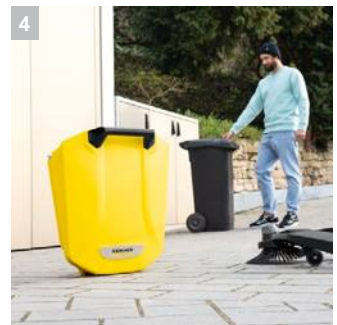

3 Регулировка высоты установки боковых щеток

4 Большой бункер

- Исключается необходимость в частом опустошении бункера.