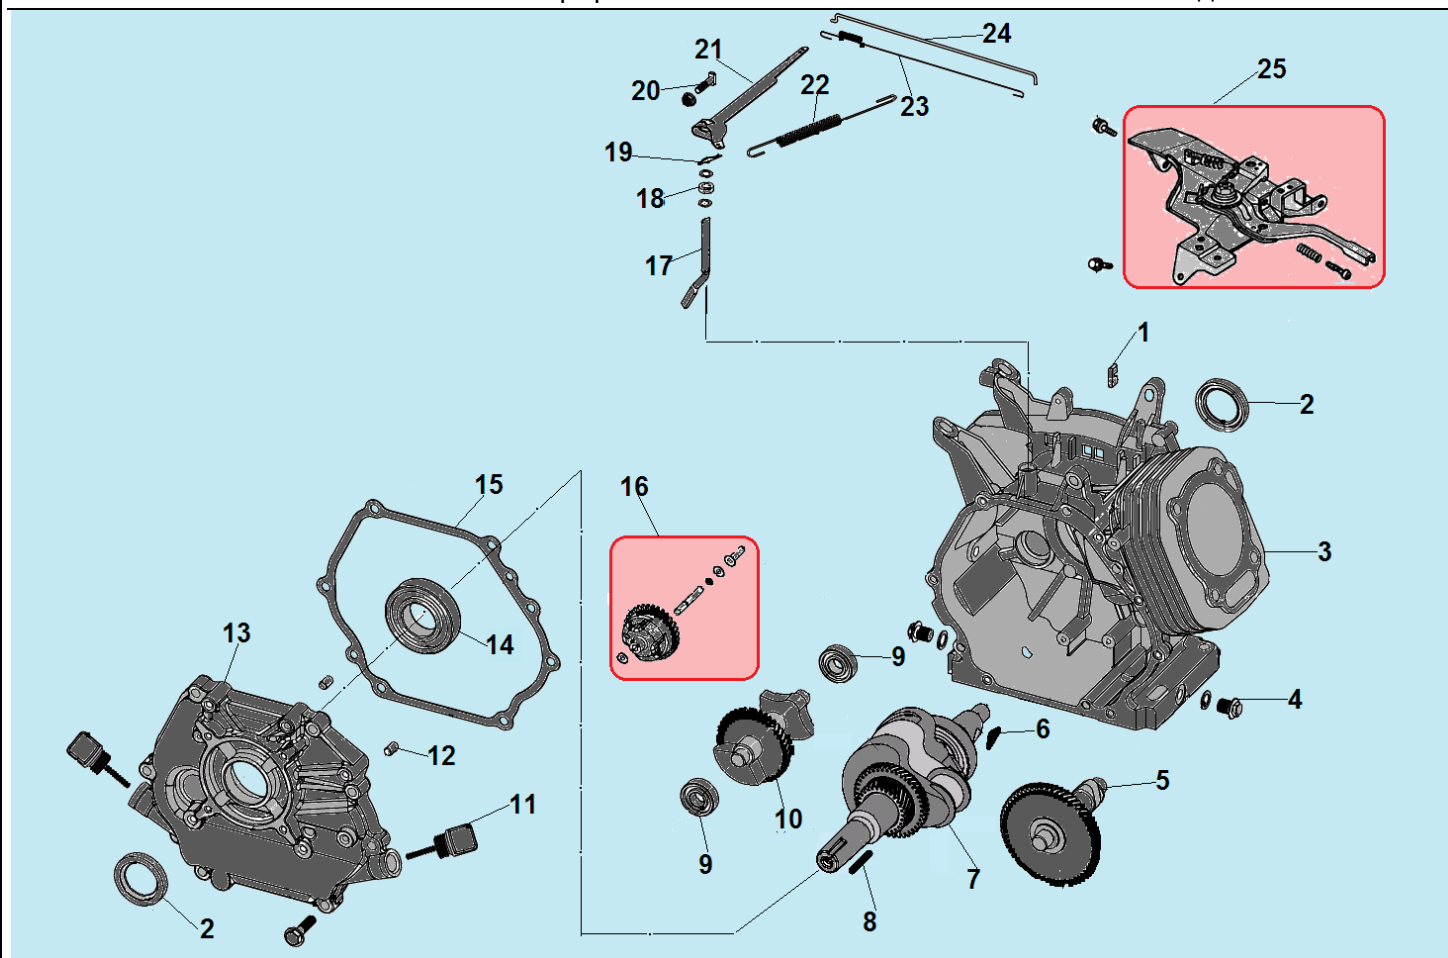

№	Артикул	Наименование	К-во	№	Артикул	Наименование	К-во
1	120420011-0001	Болт крепления крышки клапанов	1	8	380600116-0001	Втулка 12x20	2
2	120220009-0001	Крышка клапанов	1	9	380180091-0001	Шпилька крепления карбюратора	2
3	DDB000	Прокладка крышки клапанов	1	10	160190006-0001	Охлаждающий лист	1
4	F7KTC	Свеча	1	11	380140001-0006	Болт М6х12	1
5	380180099-0001	Шпилька крепления глушителя	2	12	380140337-0001	Болт М10х80	4
6	120080338-0001	Головка цилиндра	1	13	380740454-0001	Шланг сапуна	1
7	120150141-0001	Прокладка головки цилиндра	1	14			

№	Артикул	Наименование	К-во	№	Артикул	Наименование	К-во
1	380930023-0001	Крепление проводов	1	14	380630141-0002	Подшипник коленвала 6207	1
2	380650337-0001	Сальник коленвала 35x52x7	2	15	DFB005	Прокладка крышки картера	1
3	110810102-0001	Картер 420см ³	1	16	171750004-0001	Центробежный регулятор оборотов	1
4	110260024-0001	Болт для слива масла	5	17	171630003-0001	Вал регулятора оборотов	1
5	140020110-0001	Распредвал	1	18	522010101301	Сальник вала 8x14x4	1
6	380620050-0001	Шпонка маховика 4x5,5x12	1	19	381350004-0001	Шплинт	1
7	130290112-0001	Коленвал	1	20	380250002-0001	Болт М6x21	1
8	380620035-0001	Шпонка 7x7x40	1	21	171620003-0004	Рычаг регулятора оборотов	1
9	03090010016	Подшипник 6202	2	22	171600125-0001	Пружина рычага регулятора	1
10	130450016-0001	Вал балансира	1	23	171610001-0001	Пружина тяги рычага	1
11	110690097-0003	Щуп уровня масла	2	24	171590005-0001	Тяга рычага регулятора оборотов	1
12	380600119-0001	Штифт 8x12	2	25	171680013-0001	Рычаг регулировки оборотов	1
13	DF00A002	Крышка картера	1				

№	Артикул	Наименование	К-во	№	Артикул	Наименование	К-во
1	130150049-0001	Шатун	1	4	130060034-0001	Палец поршня 20x62 мм	1
2	TW00040015	Поршень 90x66 мм комплект	1	5	130070088-0001	Поршневое кольцо 90x2,0 мм комплект	1
3	380560057-0001	Стопорное кольцо	2				