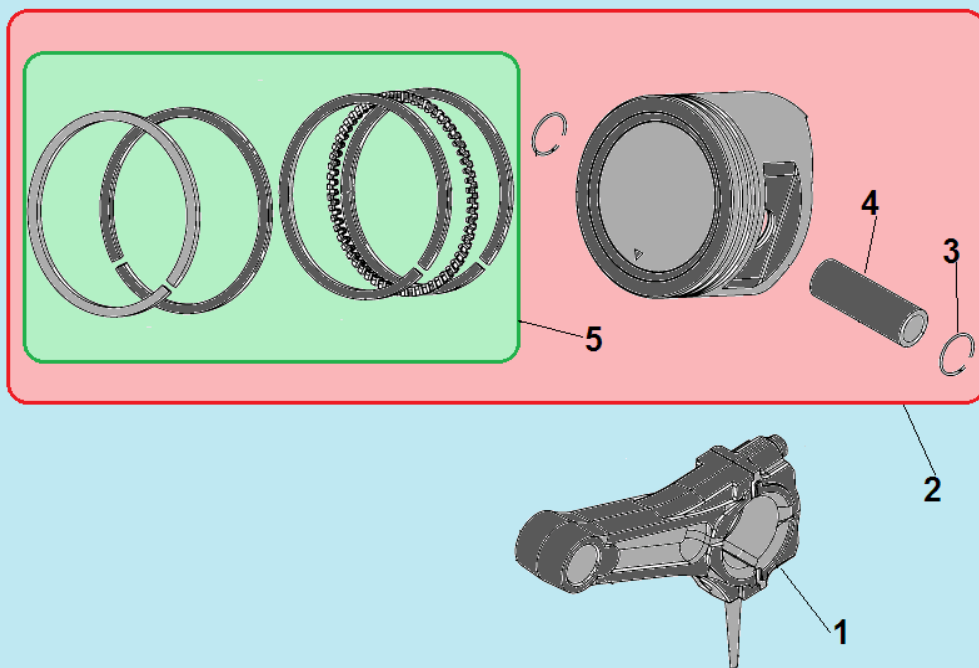

№	Артикул	Наименование	К-во	№	Артикул	Наименование	К-во
1	130150049-0001	Шатун	1	4	130060034-0001	Палец поршня 20x62 мм	1
2	TW00040015	Поршень 90x66 мм комплект	1	5	130070088-0001	Поршневое кольцо 90x2,0 мм комплект	1
3	380560057-0001	Стопорное кольцо	2