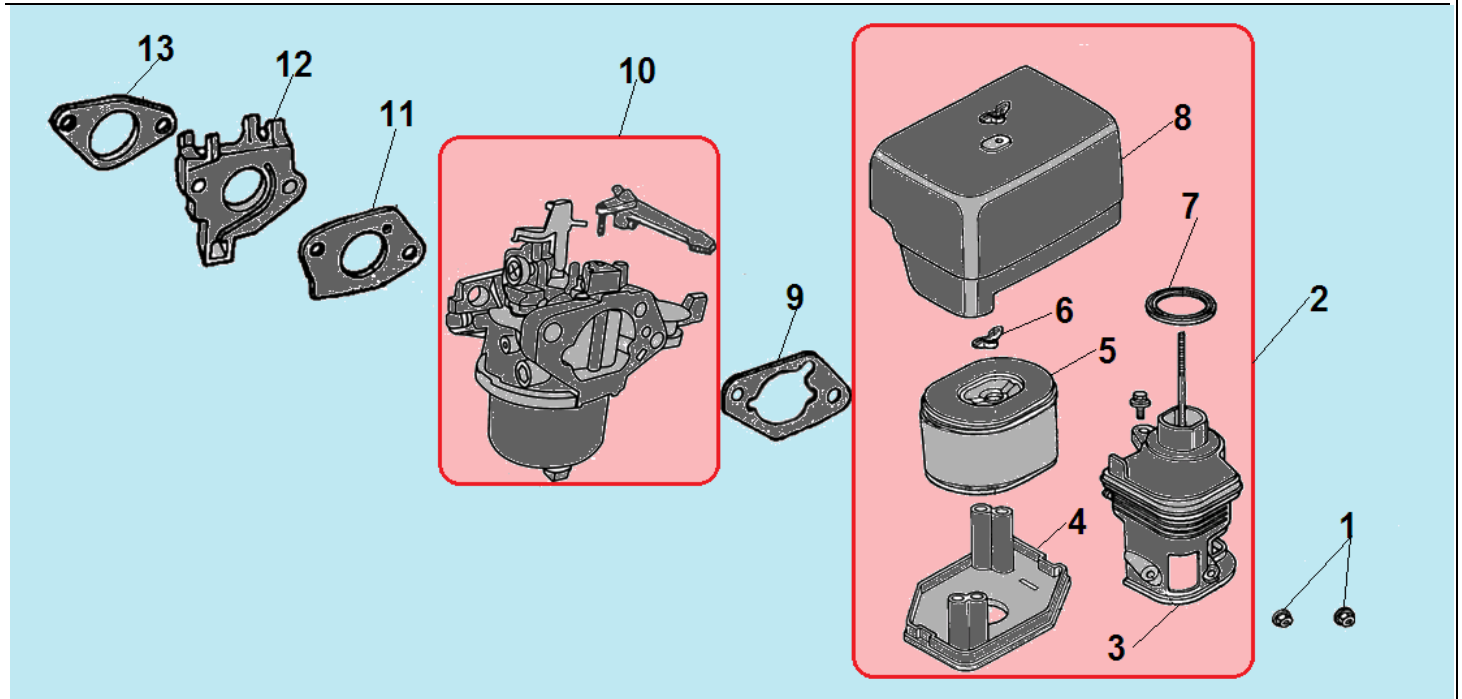

№	Артикул	Наименование	К-во	№	Артикул	Наименование	К-во
1	120420011-0001	Болт крепления крышки клапанов	1	8	380600116-0001	Втулка 12x20	2
2	120220009-0001	Крышка клапанов	1	9	380180091-0001	Шпилька крепления карбюратора	2
3	DDB000	Прокладка крышки клапанов	1	10	160190006-0001	Охлаждающий лист	1
4	F7KTC	Свеча	1	11	380140001-0006	Болт М6х12	1
5	380180099-0001	Шпилька крепления глушителя	2	12	380140337-0001	Болт М10х80	4
6	120080338-0001	Головка цилиндра	1	13	380740454-0001	Шланг сапуна	1
7	120150141-0001	Прокладка головки цилиндра	1	14			

№	Артикул	Наименование	К-во	№	Артикул	Наименование	К-во
1	380930023-0001	Крепление проводов	1	14	380630141-0002	Подшипник коленвала 6207	1
2	380650337-0001	Сальник коленвала 35x52x7	2	15	DFB005	Прокладка крышки картера	1
3	110810102-0001	Картер 420см ³	1	16	171750004-0001	Центробежный регулятор оборотов	1
4	110260024-0001	Болт для слива масла	5	17	171630003-0001	Вал регулятора оборотов	1
5	140020110-0001	Распредвал	1	18	522010101301	Сальник вала 8x14x4	1
6	380620050-0001	Шпонка маховика 4x5,5x12	1	19	381350004-0001	Шплинт	1
7	130290112-0001	Коленвал	1	20	380250002-0001	Болт М6x21	1
8	380620035-0001	Шпонка 7x7x40	1	21	171620003-0004	Рычаг регулятора оборотов	1
9	03090010016	Подшипник 6202	2	22	171600125-0001	Пружина рычага регулятора	1
10	130450016-0001	Вал балансира	1	23	171610001-0001	Пружина тяги рычага	1
11	110690097-0003	Щуп уровня масла	2	24	171590005-0001	Тяга рычага регулятора оборотов	1
12	380600119-0001	Штифт 8x12	2	25	171680013-0001	Рычаг регулировки оборотов	1
13	DF00A002	Крышка картера	1				

№	Артикул	Наименование	К-во	№	Артикул	Наименование	К-во
1	130150049-0001	Шатун	1	4	130060034-0001	Палец поршня 20x62 мм	1
2	TW00040015	Поршень 90x66 мм комплект	1	5	130070088-0001	Поршневое кольцо 90x2,0 мм комплект	1
3	380560057-0001	Стопорное кольцо	2				