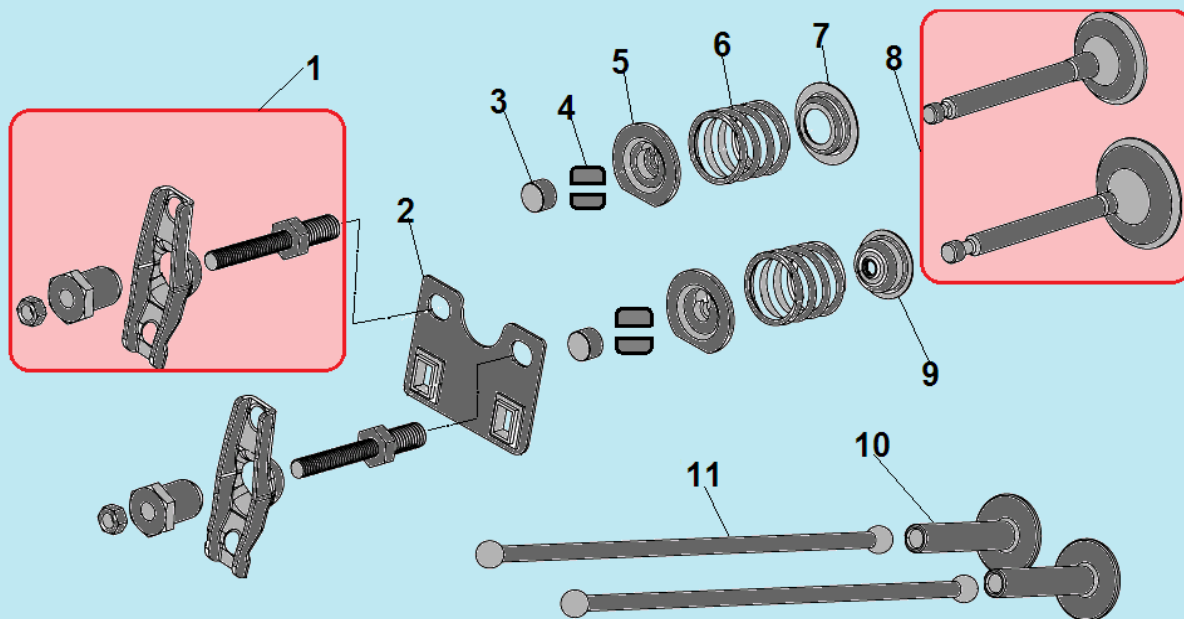

№	Артикул	Наименование	К-во	№	Артикул	Наименование	К-во
1	120420011-0001	Болт крепления крышки клапанов	1	8	380600116-0001	Втулка 12x20	2
2	120220009-0001	Крышка клапанов	1	9	380180091-0001	Шпилька крепления карбюратора	2
3	DDB000	Прокладка крышки клапанов	1	10	160190006-0001	Охлаждающий лист	1
4	F7KTC	Свеча	1	11	380140001-0006	Болт М6х12	1
5	380180099-0001	Шпилька крепления глушителя	2	12	380140337-0001	Болт М10х80	4
6	120080338-0001	Головка цилиндра	1	13	380740454-0001	Шланг сапуна	1
7	120150141-0001	Прокладка головки цилиндра	1	14			

№	Артикул	Наименование	К-во	№	Артикул	Наименование	К-во
1	380930023-0001	Крепление проводов	1	14	380630141-0002	Подшипник коленвала 6207	1
2	380650337-0001	Сальник коленвала 35x52x7	2	15	DFB005	Прокладка крышки картера	1
3	110810102-0001	Картер 420см ³	1	16	171750004-0001	Центробежный регулятор оборотов	1
4	110260024-0001	Болт для слива масла	5	17	171630003-0001	Вал регулятора оборотов	1
5	140020110-0001	Распредвал	1	18	522010101301	Сальник вала 8x14x4	1
6	380620050-0001	Шпонка маховика 4x5,5x12	1	19	381350004-0001	Шплинт	1
7	130290112-0001	Коленвал	1	20	380250002-0001	Болт М6x21	1
8	380620035-0001	Шпонка 7x7x40	1	21	171620003-0004	Рычаг регулятора оборотов	1
9	03090010016	Подшипник 6202	2	22	171600125-0001	Пружина рычага регулятора	1
10	130450016-0001	Вал балансира	1	23	171610001-0001	Пружина тяги рычага	1
11	110690097-0003	Щуп уровня масла	2	24	171590005-0001	Тяга рычага регулятора оборотов	1
12	380600119-0001	Штифт 8x12	2	25	171680013-0001	Рычаг регулировки оборотов	1
13	DF00A002	Крышка картера	1				