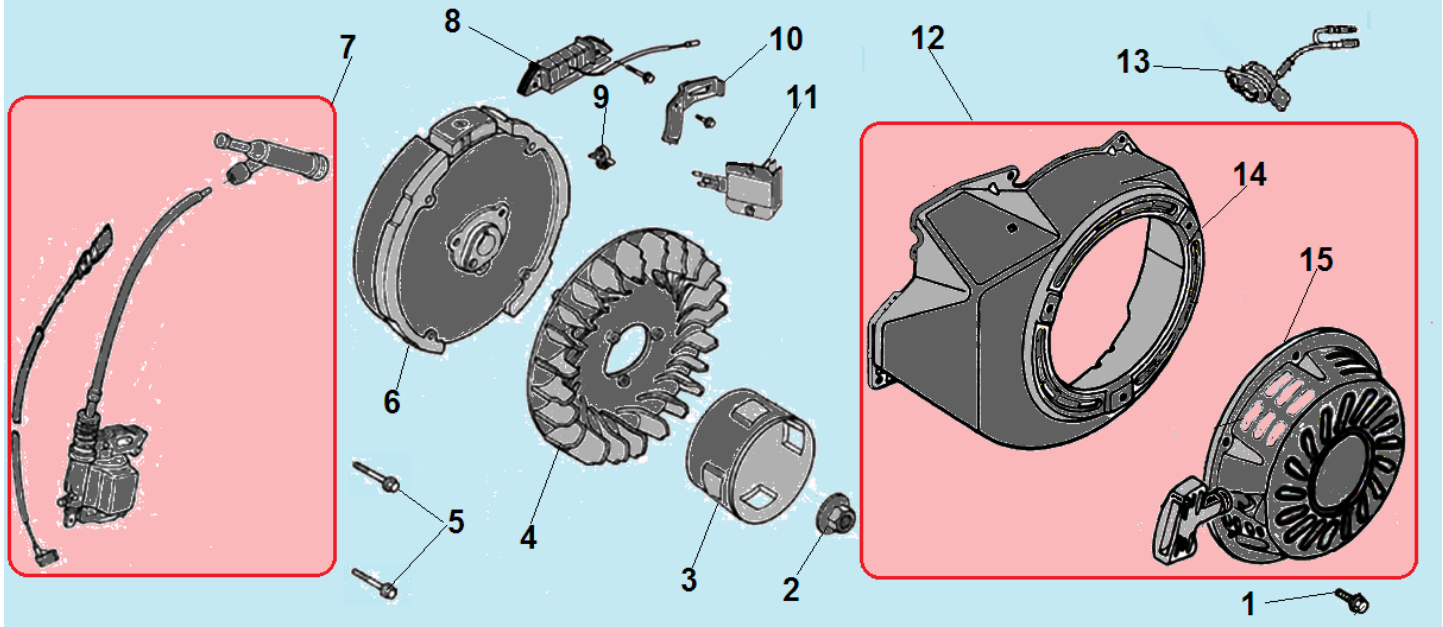

№	Артикул	Наименование	К-во	№	Артикул	Наименование	К-во
1	380140011-0004	Болт М6х10	4	9	380930024-0001	Держатель проводов	1
2	380370050-0001	Гайка М16х1,5	1	10	270280008-0001	Кронштейн для катушки	1
3	DFJ001	Станок маховика	1	11	270880219-0001	Регулятор напряжения 5А 60Вт	1
4	160180009-0001	Крыльчатка маховика	1	12	193490042-0035	Стартер в сборе с кожухом	1
5	380140102-0004	Болт М6х25	2	13	DAD002	Выключатель зажигания	1
6	270020263-0001	Маховик	1	14	160210012-0006	Кожух маховика	1
7	270920170-0001	Магнето	1	15	193500019-0011	Стартер в сборе	1
8	270190042-0001	Катушка 12 В 60Вт	1