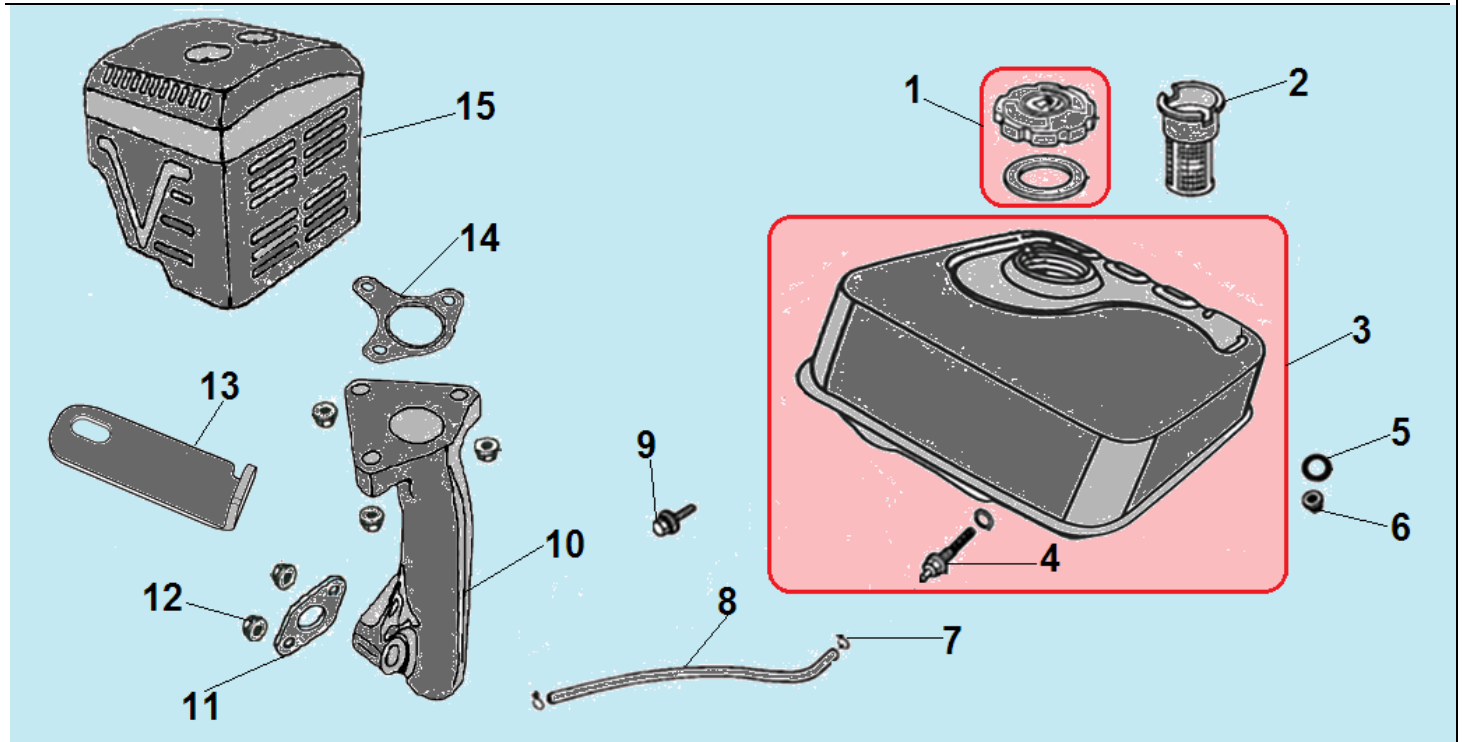

№	Артикул	Наименование	К-во	№	Артикул	Наименование	К-во
1	DA02P022	Крышка топливного бака	1	9	380140091-0005	Болт М8х25	2
2	170720001-0001	Сетчатый фильтр бака	1	10	DDF017	Выпускной коллектор	1
3	DD35P000F00CH	Топливный бак 6,5 л	1	11	180650090-0001	Прокладка коллектора к двигателю	1
4	DVC033	Штуцер топливного бака	1	12	380340005-0005	Гайка М8	5
5	380920086-0001	Уплотнительное кольцо	2	13	180990060-0001	Кронштейн глушителя	1
6	380370007-0004	Гайка М8	2	14	180660033-0001	Прокладка коллектора к глушителю	1
7	380950188-0001	Хомут шланга	2	15	180570770-0002	Глушитель	1
8	029019900100	Топливный шланг 4,5х200 мм	1