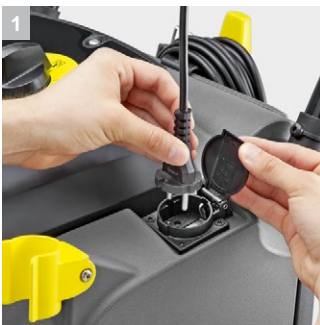

Puzzi 30/4

Профессиональный ковромоечный экстрактор Puzzi 30/4. Реализован на основе новой вертикальной концепции с инновационной насадкой для пола. Сочетает в себе мобильность и высокую производительность. Отличается низким уровнем шума, эргономичным и простым управлением. Модель незаменима для глубокой чистки всех видов ковровых покрытий и текстильной обивки мягкой мебели.

1 Штепсельная розетка для PW 30/1

- Благодаря встроенной штепсельной розетки для подключения PW 30/1 дополнительный источник питания не требуется.
- Когда штепсельная розетка не используется, она надежно защищена автоматически закрывающейся крышкой.

2 Держатель насадки для пола

- Ручка бака для грязной воды находится снаружи чтобы не испачкаться.
- Съёмный бак для грязной воды легко опустошить, с его помощью можно наполнить внутренний бак для чистой воды.

Комплектация

Всасывающий шланг с интегр. подводкой воды	м	4
Штепсельная розетка для моечной головки		PW 30/1
Всасывающий шланг с подводкой воды	м	4
Дополнительная ручка		■
Ручной инструмент		■
Широкая насадка для пола, в комплектке с гибкой всасывающей балкой		■
■ Входит в комплект поставки		