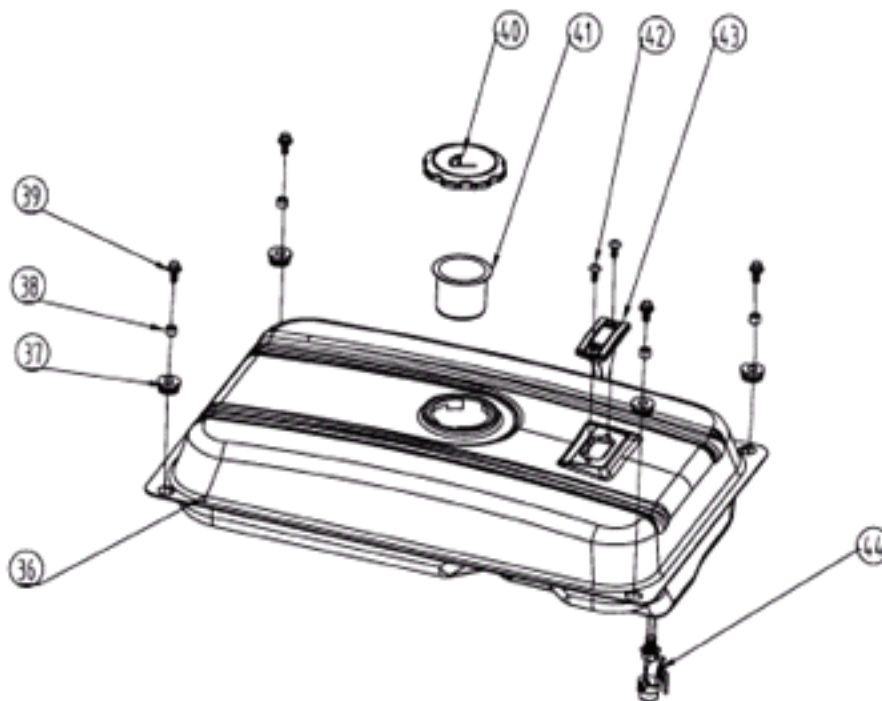

АРТИКУЛ: 474 10 1550

ТОПЛИВНЫЙ БАК

СХЕМА С

#	АРТИКУЛ	ОПИСАНИЕ	КОЛ-ВО
C36	005011101	Топливный бак 15л.	1
C37	005011102	Резиновая прокладка	4
C38	005011103	Втулка	4
C39	005011104	Фланцевый болт М6х20	4
C40	005011105	Крышка топливного бака	1
C41	005010984	Фильтр сетчатый	1
C42	005011106	Болт М5х12	2
C43	005011107	Указатель уровня топлива	1
C44	005010988	Топливный кран	1