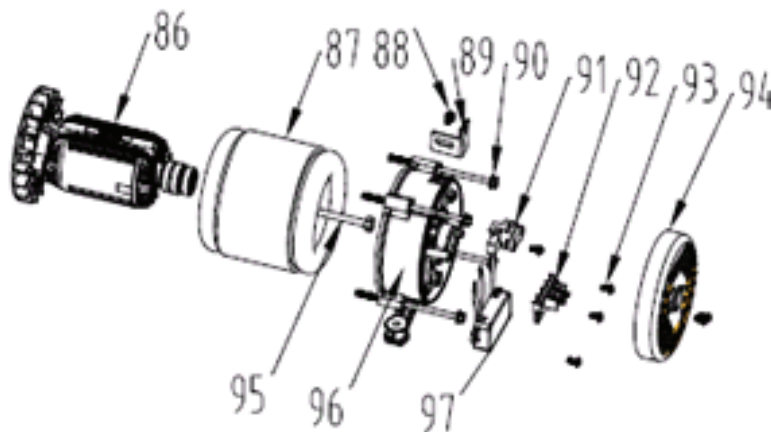

АРТИКУЛ: 474 10 1550

АЛЬТЕРНАТОР

СХЕМА Е

#	АРТИКУЛ	ОПИСАНИЕ	КОЛ-ВО
E86	005011289	Ротор	1
E87	005011290	Статор	1
E88	005011180	Фланцевый болт М6х12	2
E89	005011181	Крепление глушителя	1
E90	005011291	Болт статора	4
E91	005011183	Щетки угольные	1
E92	005011184	Клеммник	1
E93	005011083	Болт М5х12	7
E94	005011185	Задняя крышка	1
E95	005011292	Болт ротора	1
E96	005011080	Опора двигателя	1
E97	005011187	Блок AVR	1