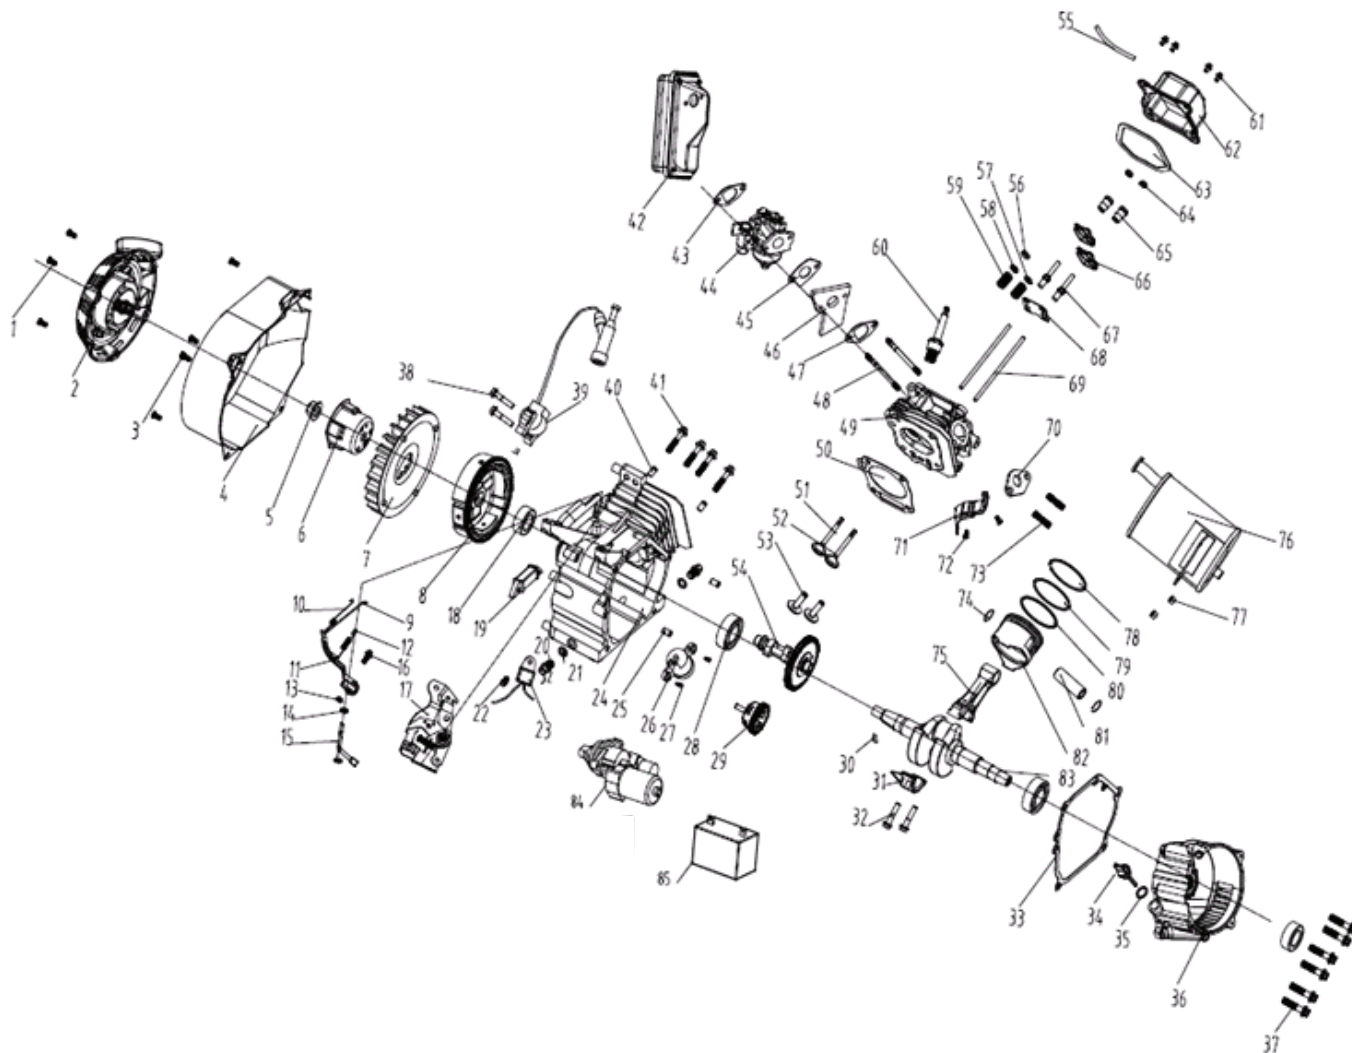

АРТИКУЛ: 474 10 1550

ДВИГАТЕЛЬ

СХЕМА D

#	АРТИКУЛ	ОПИСАНИЕ	КОЛ-ВО
D1	005010993	Фланцевый болт М6х8	3
D2	005011003	Стартер ручной	1
D3	005010982	Фланцевый болт М6х12	4
D4	005011269	Кожух под стартер	1
D5	005011109	Гайка маховика М14х1,5	1
D6	005011110	Стакан стартера	1
D7	005011111	Крыльчатка	1
D8	005011270	Маховик	1
D9	005011113	Шток регулятора	1
D10	005011114	Пружина штока малая	1
D11	005011115	Рычаг регулятора	1
D12	005011116	Пружина регулятора компл.	1
D13	005011017	Фланцевая гайка М6	1
D14	005011117	Прокладка 6	1
D15	005011118	Плечо рычага регулятора	1
D16	005011119	Болт М6х21	1
D17	005011120	Основание регулятора компл.	1