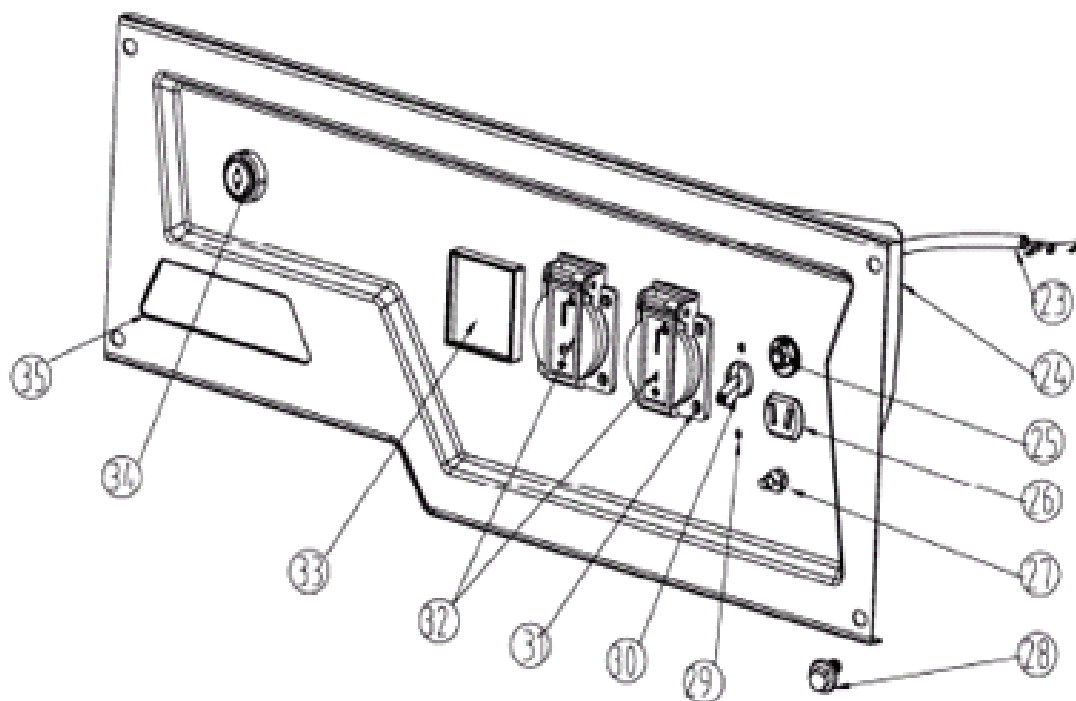

GP 3810 LE

ГЕНЕРАТОР

АРТИКУЛ: 474 10 1550

EAN8-20053093

РЕЛИЗ: 03.2017

ДЕТАЛИРОВКА ИЗДЕЛИЯ

PATRIOT

АРТИКУЛ: 474 10 1550

РАМА
СХЕМА А

#	АРТИКУЛ	ОПИСАНИЕ	КОЛ-ВО
A1	005011274	Рукоятка	1
A2	005011084	Поперечная балка	1
A3	005011085	Фланцевый болт M6x35	4
A4	005011086	Фланцевый болт M6x8	10
A5	005011295	Рама	1
A6	005011088	Изогнутая пластина	2
A7	005011089	Амортизатор генераторного блока	2
A8	005011090	Демпферная ножка левая	1
A9	005010978	Фланцевая гайка M8	14
A10	005011276	Подставка	2
A11	005011277	Фланцевый болт M8x10	8
A12	005010980	Резиновые ножки	4
A13	005011278	Гайка M10	2
A14	005011279	Колесо пластиковое	2
A15	005011280	Кронштейн крепления оси	2
A16	005011281	Ось 55см	1
A17	005011092	Демпферная ножка правая	1
A18	005011091	Защитная пластина	1
A19	005011282	Фланцевая гайка M6	2
A20	005011283	Крепление рукоятки	1
A21	005011284	Прокладка	2
A22	005011285	Фланцевый болт M6x35	2

АРТИКУЛ: 474 10 1550
ПАНЕЛЬ УПРАВЛЕНИЯ
 СХЕМА В

#	АРТИКУЛ	ОПИСАНИЕ	КОЛ-ВО
B23	005011093	Провод	1
B24	005011094	Задняя крышка панели управления	1
B25	005011001	Выключатель розетки постоянного тока	1
B26	005010998	Розетка постоянного тока	1
B27	005010997	Болт заземления	1
B28	005011095	Болт М6х12	4
B29	005011096	Болт М3х8	2
B30	005011286	Выключатель розетки переменного тока	1
B31	005011098	Болт М4х12	8
B32	005010996	Розетка переменного тока	2
B33	005013404	Мультидисплей	1
B34	005011294	Электрический замок	1
B35	005011268	Панель управления	1
B23-B35	005013407	Панель управления в сборе(с мультидисплеем)	1

АРТИКУЛ: 474 10 1550

ТОПЛИВНЫЙ БАК

СХЕМА С

#	АРТИКУЛ	ОПИСАНИЕ	КОЛ-ВО
C36	005011101	Топливный бак 15л.	1
C37	005011102	Резиновая прокладка	4
C38	005011103	Втулка	4
C39	005011104	Фланцевый болт М6х20	4
C40	005011105	Крышка топливного бака	1
C41	005010984	Фильтр сетчатый	1
C42	005011106	Болт М5х12	2
C43	005011107	Указатель уровня топлива	1
C44	005010988	Топливный кран	1