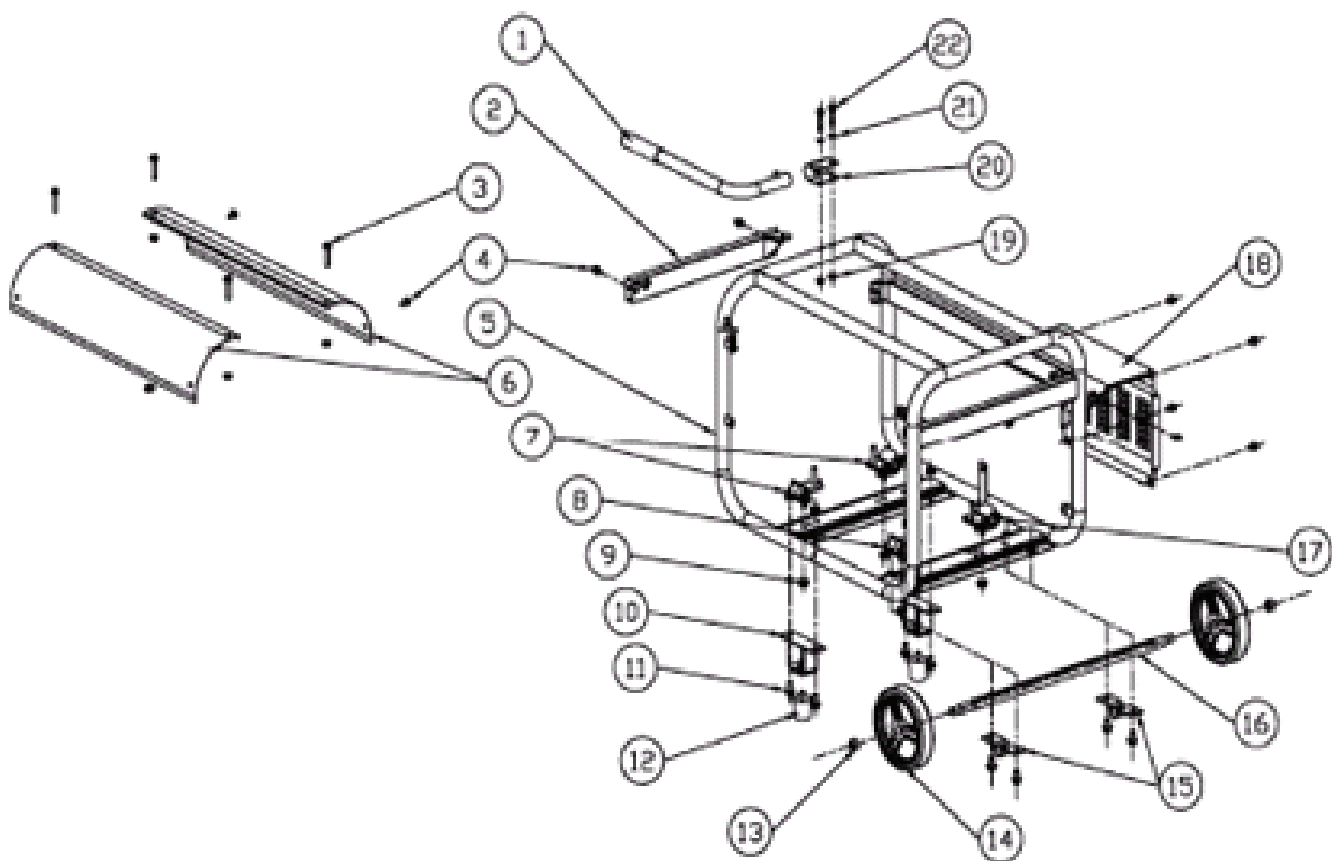

GP 3810 LE

ГЕНЕРАТОР

АРТИКУЛ: 474 10 1550

EAN8-20053093

РЕЛИЗ: 03.2017

ДЕТАЛИРОВКА ИЗДЕЛИЯ

PATRIOT

АРТИКУЛ: 474 10 1550

РАМА
СХЕМА А

#	АРТИКУЛ	ОПИСАНИЕ	КОЛ-ВО
A1	005011274	Рукоятка	1
A2	005011084	Поперечная балка	1
A3	005011085	Фланцевый болт M6x35	4
A4	005011086	Фланцевый болт M6x8	10
A5	005011295	Рама	1
A6	005011088	Изогнутая пластина	2
A7	005011089	Амортизатор генераторного блока	2
A8	005011090	Демпферная ножка левая	1
A9	005010978	Фланцевая гайка M8	14
A10	005011276	Подставка	2
A11	005011277	Фланцевый болт M8x10	8
A12	005010980	Резиновые ножки	4
A13	005011278	Гайка M10	2
A14	005011279	Колесо пластиковое	2
A15	005011280	Кронштейн крепления оси	2
A16	005011281	Ось 55см	1
A17	005011092	Демпферная ножка правая	1
A18	005011091	Защитная пластина	1
A19	005011282	Фланцевая гайка M6	2
A20	005011283	Крепление рукоятки	1
A21	005011284	Прокладка	2
A22	005011285	Фланцевый болт M6x35	2

АРТИКУЛ: 474 10 1550
ПАНЕЛЬ УПРАВЛЕНИЯ
 СХЕМА В

#	АРТИКУЛ	ОПИСАНИЕ	КОЛ-ВО
B23	005011093	Провод	1
B24	005011094	Задняя крышка панели управления	1
B25	005011001	Выключатель розетки постоянного тока	1
B26	005010998	Розетка постоянного тока	1
B27	005010997	Болт заземления	1
B28	005011095	Болт М6х12	4
B29	005011096	Болт М3х8	2
B30	005011286	Выключатель розетки переменного тока	1
B31	005011098	Болт М4х12	8
B32	005010996	Розетка переменного тока	2
B33	005013404	Мультидисплей	1
B34	005011294	Электрический замок	1
B35	005011268	Панель управления	1
B23-B35	005013407	Панель управления в сборе(с мультидисплеем)	1

АРТИКУЛ: 474 10 1550

ТОПЛИВНЫЙ БАК

СХЕМА С

#	АРТИКУЛ	ОПИСАНИЕ	КОЛ-ВО
C36	005011101	Топливный бак 15л.	1
C37	005011102	Резиновая прокладка	4
C38	005011103	Втулка	4
C39	005011104	Фланцевый болт М6х20	4
C40	005011105	Крышка топливного бака	1
C41	005010984	Фильтр сетчатый	1
C42	005011106	Болт М5х12	2
C43	005011107	Указатель уровня топлива	1
C44	005010988	Топливный кран	1