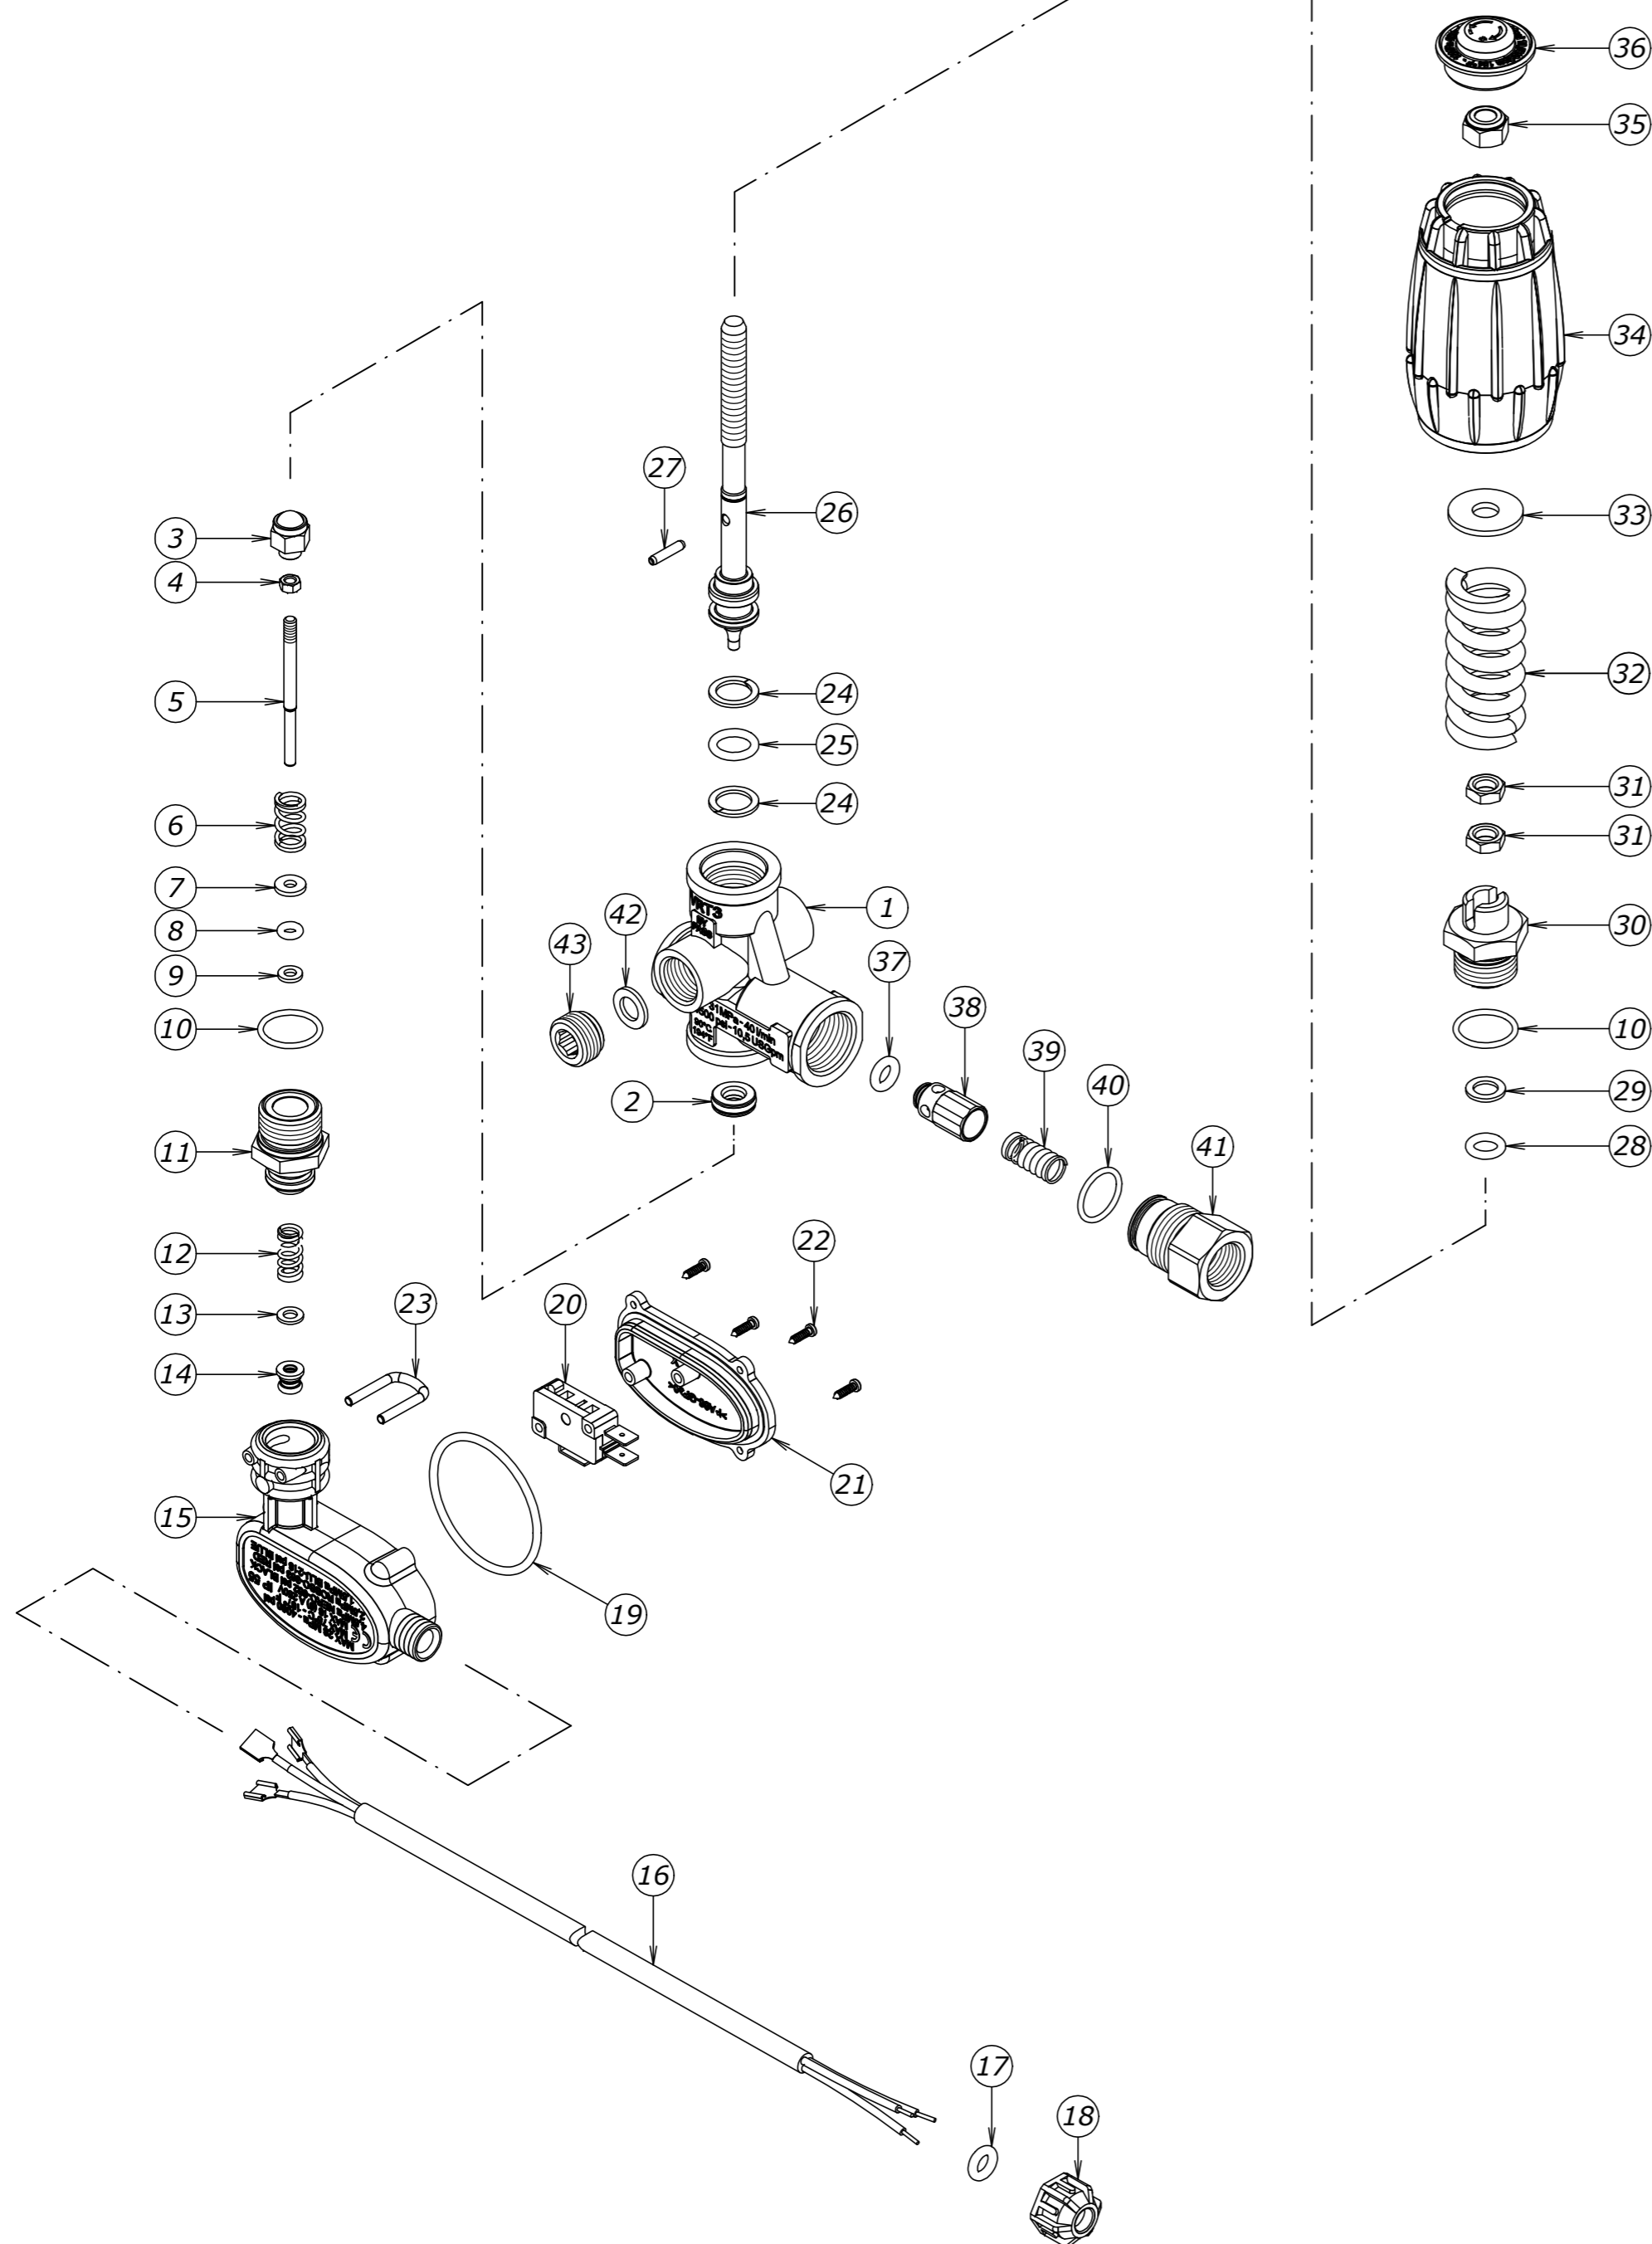

140 Bar (Yellow Spring) Valve

Num.	Codice	Descrizione Completa	Quant.	Kit 1
1	C00016036	CORPO VRT3 G 3/8 F NICHELATO	1	
2	4079500000	SEDE VRT3 Ø7 CONIATA CON OR NBR 90	1	x
3	O00000064	OTTURATORE 11/32" CB VRT3/PS6 NICH.	1	x
4	030208	DADO VRM/PRESS. M4 x 3 OTT. (A)	1	x
5	0104720260	ASTA DI COMANDO PS6 MV 0316 27	1	x
6	0107720820	MOLLA SFERA MV 0316 28	1	
7	150111	RONDELLA VR+P.D.4x10x1,5 OT. (B)	1	
8	G00001194	GUOR 2.4X3.6 VITON NERO	1	x
9	000100	A.A. 4,00x 7,90x1,20 TB (A)	1	x
10	G00001179	GUOR 2068 1.78X17.17 VITON NERO	2	x
11	R00000369	RACCORDO ATT.PRESS. PS6 NICHELATO	1	
12	400522	MOLLA PS2 15BAR	1	
13	150116	RONDELLA D. 4,5x 8,5x1,0 OT	1	
14	0122750200	GUARNIZIONE MV 0318 03	1	x
15	0101741450	SCOCCA PRESSOSTATO PS6 NERO	1	
16	0170700130	CAVO MM.1200 SEZ.3X1 NERO	1	
17	060109	GUOR 3.0X6.0 NBR 90 NERO	1	x
18	060032	GHIERA PRESS.TO-COLORE NERO	1	
19	0110750390	GUOR 2.62X44.12 3175 NBR 70 NERO	1	x
20	080303	MICROINTERRUTTORE PS6	1	
21	0128740100	COPERCHIO PS6 MV 0318 02	1	
22	0116990000	VITE TC + PZ 2,5X9,5 ZINCOCROMATE	4	
23	050204	FORCELLA PRESSOSTATI	1	
24	000125	A.A.11,50x15,9x1,20 TBT 000125B	2	x
25	060140	GUOR 2.62X10.78 3043 VITON 75 NERO	1	x
26	S02401004	STELO VX3 AISI 303	1	
27	0118720120	SPINA ELASTICA UNI ISO 28748 - 3X14	1	
28	0110750070	GUOR 2.62X7.6 3030 VITON 75 NERO	1	x
29	0122790030	A.A.8X12,6X1,2 MV 0316 05	1	x
30	R00000275	RAC.GUIDA STELO VRT3 NICHELATO	1	
31	030200	DADO VRT-VHP M 8 x 4 OTT.	2	
32	0107770060	MOLLA 5,0X20,3X56 16 MPA MV 0316 17	1	
33	150204	RONDELLA D. 8,5x24,0x2,0 Z.B.	1	
34	400305	MANOPOLA VRT2-VHP ROHS	1	
35	030101	DADO AUTOBLOC.BASSO M8x8 Z.B.	1	
36	0128740070	COPERCHIO MAN.16MPA MV 0316 20	1	
37	060132	GUOR 3.0X6.0 VITON 75 NERO	1	x
38	O00000050	OTTURATORE VX3 AISI 303	1	
39	0107720800	MOLLA OTTURATORE VRT3 MV 0316 08A	1	
40	060125	GUOR 1.78X15.6 2062 VITON 75 NERO	1	x
41	R00000276	RACCORDO RITEGNO G 3/8 F NICHELATO	1	
42	060200	GUARNIZIONE D.14 x8,3x1,5 RAME	1	
43	170101	TAPPO E.I. G3/8 CILINDRICO OTTONE	1	