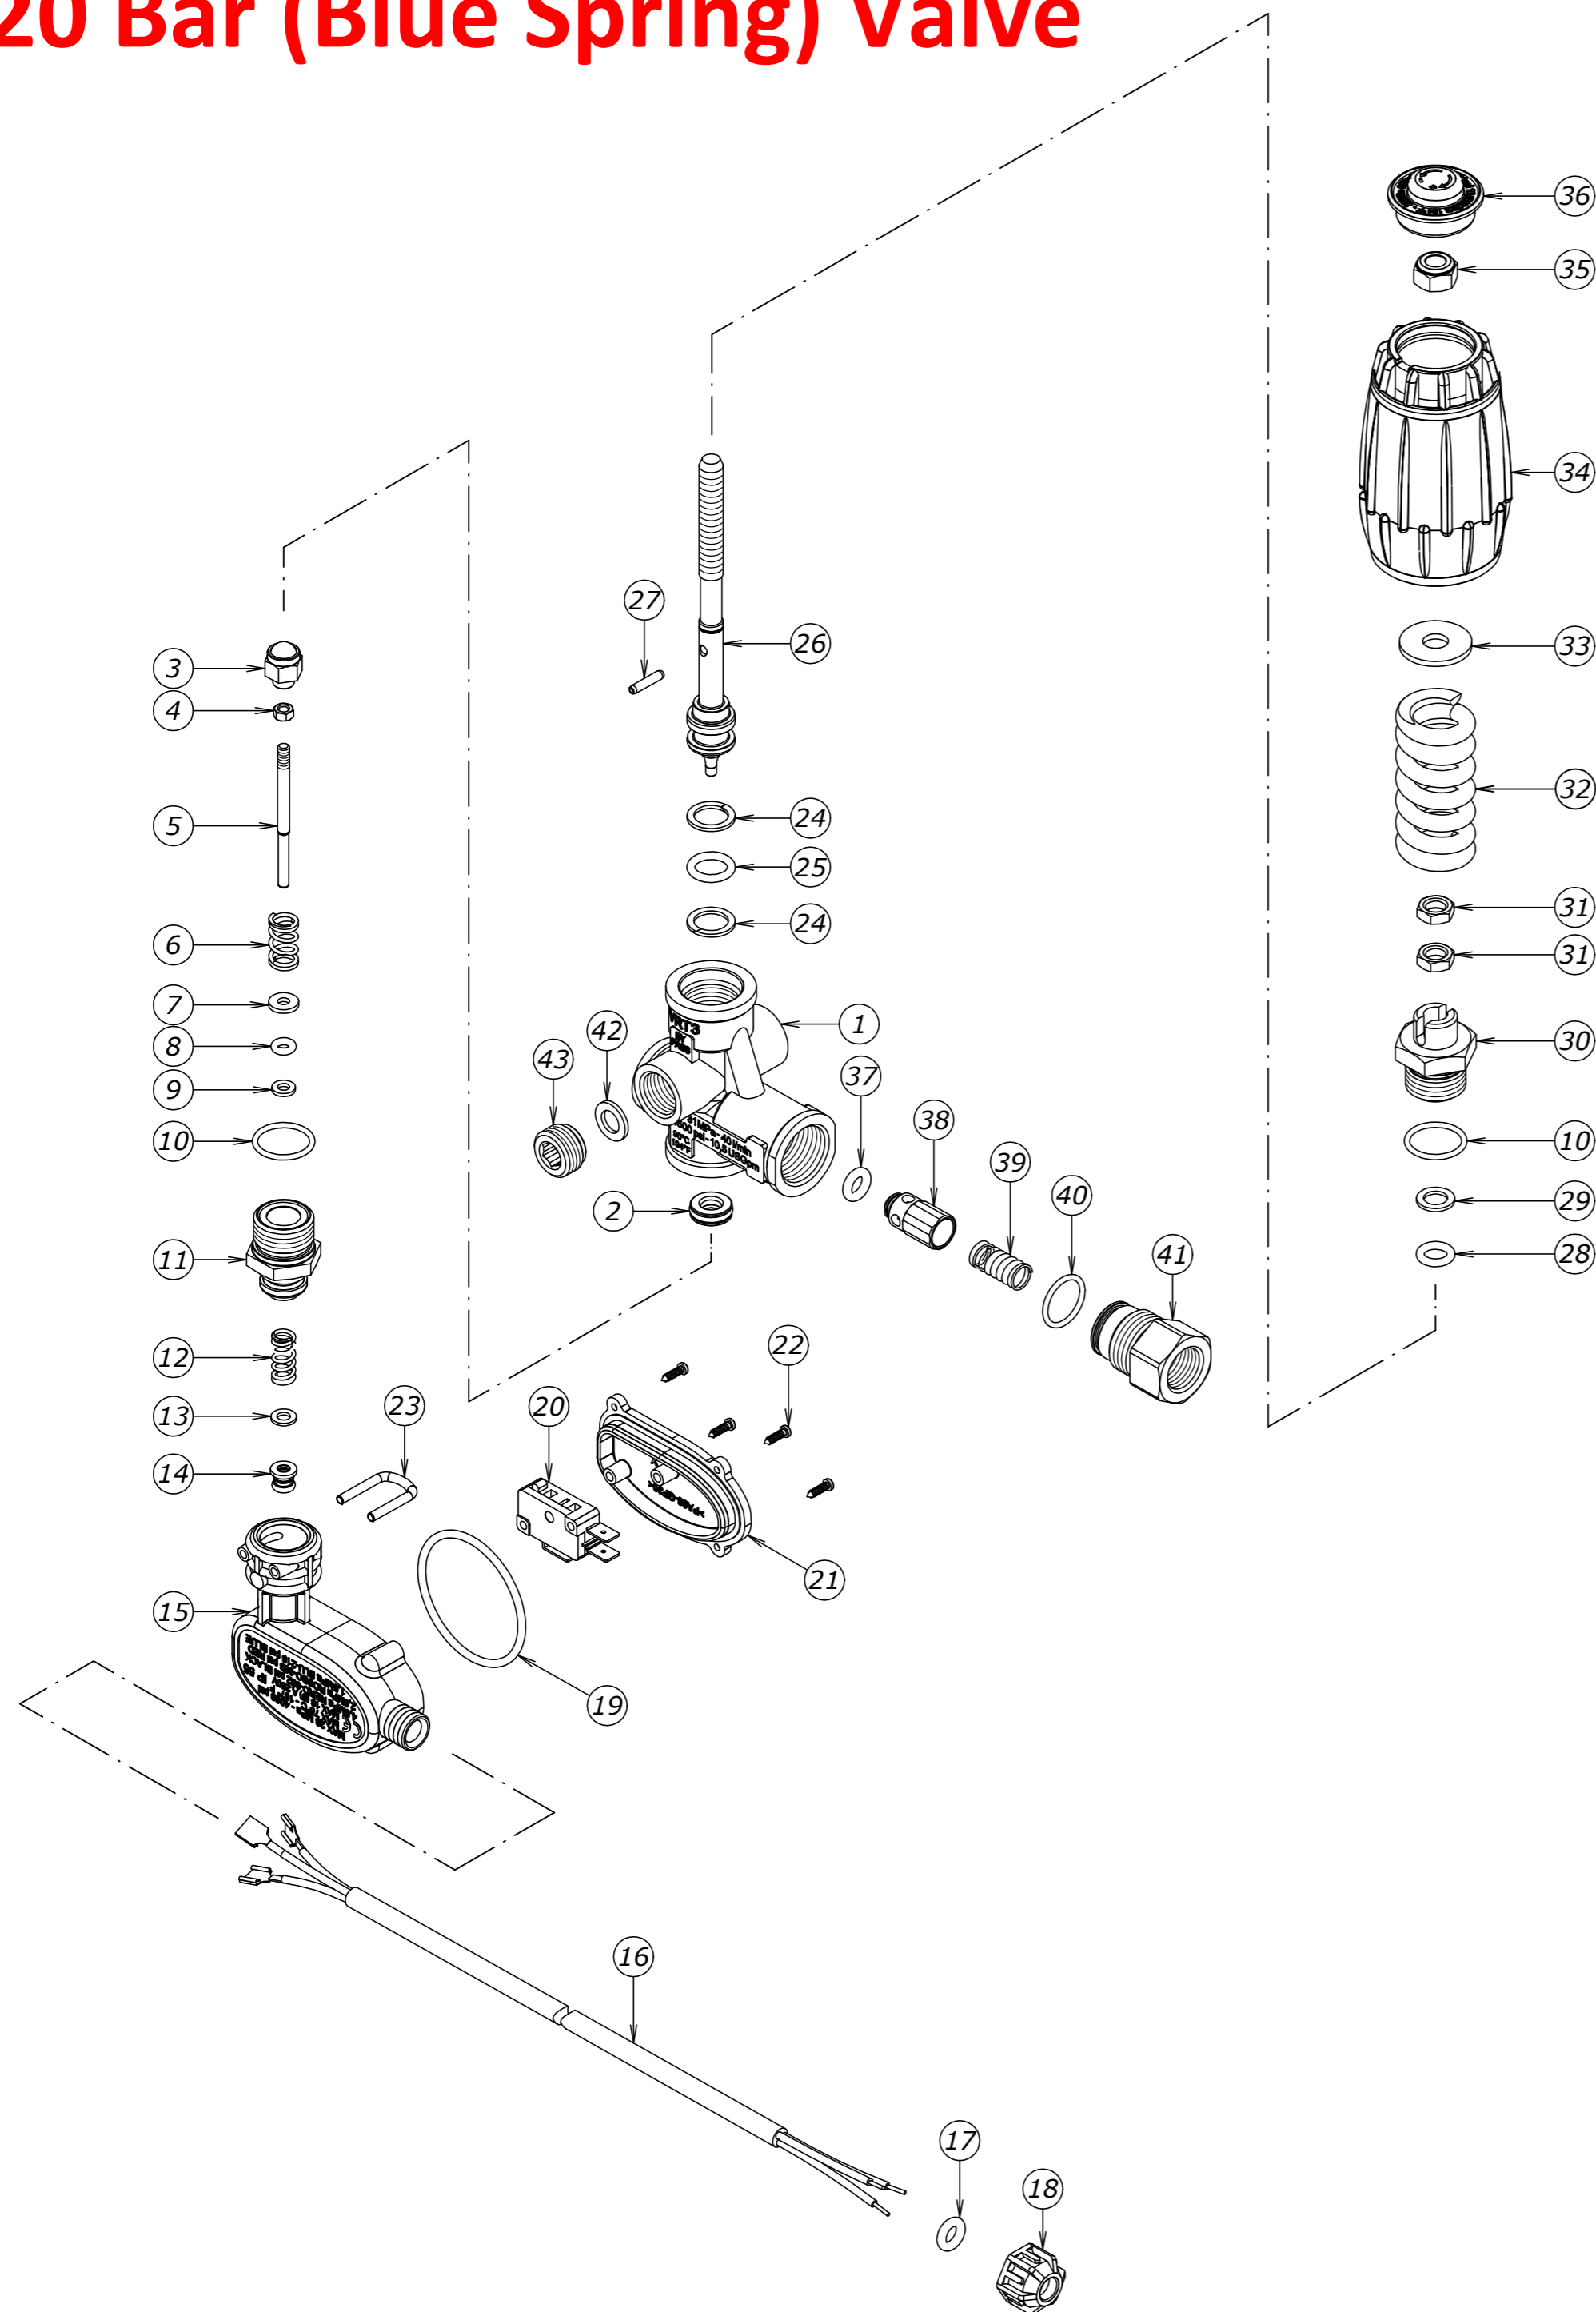

220 Bar (Blue Spring) Valve

Num.	Codice	Descrizione Completa	Quant.	Kit 1
1	C00016036	CORPO VRT3 G 3/8 F NICHELATO	1	
2	4079500000	SEDE VRT3 Ø7 CONIATA CON OR NBR 90	1	x
3	O00000064	OTTURATORE 11/32" CB VRT3/PS6 NICH.	1	x
4	030208	DADO VRM/PRESS. M4 x 3 OTT. (A)	1	x
5	0104720260	ASTA DI COMANDO PS6 MV 0316 27	1	x
6	0107720820	MOLLA SFERA MV 0316 28	1	
7	150111	RONDELLA VR+P.D.4x10x1,5 OT. (B)	1	
8	G00001194	GUOR 2.4X3.6 VITON NERO	1	x
9	000100	A.A. 4,00x 7,90x1,20 TB (A)	1	x
10	G00001179	GUOR 2068 1.78X17.17 VITON NERO	2	x
11	R00000369	RACCORDO ATT.PRESS. PS6 NICHELATO	1	
12	400522	MOLLA PS2 15BAR	1	
13	150116	RONDELLA D. 4,5x 8,5x1,0 OT	1	
14	0122750200	GUARNIZIONE MV 0318 03	1	x
15	0101741450	SCOCCA PRESSOSTATO PS6 NERO	1	
16	0170700130	CAVO MM.1200 SEZ.3X1 NERO	1	
17	060109	GUOR 3.0X6.0 NBR 90 NERO	1	x
18	060032	GHIERA PRESS.TO-COLORE NERO	1	
19	0110750390	GUOR 2.62X44.12 3175 NBR 70 NERO	1	x
20	080303	MICROINTERRUTTORE PS6	1	
21	0128740100	COPERCHIO PS6 MV 0318 02	1	
22	0116990000	VITE TC + PZ 2,5X9,5 ZINCOCROMATE	4	
23	050204	FORCELLA PRESSOSTATI	1	
24	000125	A.A.11,50x15,9x1,20 TBT 000125B	2	x
25	060140	GUOR 2.62X10.78 3043 VITON 75 NERO	1	x
26	S02401004	STELO VX3 AISI 303	1	
27	0118720120	SPINA ELASTICA UNI ISO 28748 - 3X14	1	
28	0110750070	GUOR 2.62X7.6 3030 VITON 75 NERO	1	x
29	0122790030	A.A.8X12,6X1,2 MV 0316 05	1	x
30	R00000275	RAC. GUIDA STELO VRT3 NICHELATO	1	
31	030200	DADO VRT-VHP M 8 x 4 OTT.	2	
32	0107770070	MOLLA 5,7X20,7X56 25 MPA MV 0316 18	1	
33	150204	RONDELLA D. 8,5x24,0x2,0 Z.B.	1	
34	400305	MANOPOLA VRT2-VHP ROHS	1	
35	030101	DADO AUTOBLOC.BASSO M8x8 Z.B.	1	
36	0128740080	COPERCHIO MAN.25MPA MV 0316 21	1	
37	060132	GUOR 3.0X6.0 VITON 75 NERO	1	x
38	O00000050	OTTURATORE VX3 AISI 303	1	
39	0107720800	MOLLA OTTURATORE VRT3 MV 0316 08A	1	
40	060125	GUOR 1.78X15.6 2062 VITON 75 NERO	1	x
41	R00000276	RACCORDO RITEGNO G 3/8 F NICHELATO	1	
42	060200	GUARNIZIONE D.14 x8,3x1,5 RAME	1	
43	170101	TAPPO E.I. G3/8 CILINDRICO OTTONE	1	

Kit 1 - KIT RIC. VRT3 PS6 16/25 - NICH. 303 - Cod. 4079900055

DENOMINAZIONE - TITLE VRT3 G3/8F 25MPA NICH. 303 MAN. PS6		CODICE CLIENTE - CUSTOMER PART NO.	
VIETATO RIPRODURRE O DIVULGARE IN TOTO O IN PARTE IL PRESENTE DISEGNO SENZA AUTORIZZAZIONE SCRITTA DELLA TECOMECC S.p.A. IT IS FORBIDDEN TO PARTIALLY OR TOTALLY COPY, USE OR DISCLOSE THIS MATERIAL WITHOUT PRIOR WRITTEN CONSENT FROM TECOMECC S.p.A.			
42124-REGGIO EMILIA - ITALY		CODICE - PART NO.	REV.
		4072000111	0