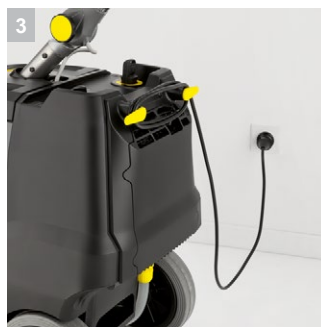

BD 38/12 C Vp Pack

Компактная поломойно-всасывающая машина с баком на 12 литров, с дисковой щёткой и литий-ионной батареей. Батарея допускает любую промежуточную или частичную зарядку.

1 Проверенная временем технология дисковой щетки

- Очень хорошие результаты чистки на гладких напольных покрытиях
- Подходит для использования со щетками и падами

2 Долговечная литий-ионная батарея

- Полностью необслуживаемая, несмотря на то, что срок службы в три раза дольше чем обычные батареи
- Быстрая зарядка (полная зарядка за 3 часа, половинная – за 1 час).

- На 40 % меньший уровень шума.
- Обеспечивает экономию ресурсов и продление времени непрерывной работы (до 50 %).

Технические характеристики и комплектация

KÄRCHER

BD 38/12 C Vp Pack

- Литий-ионная батарея
- С дисковой щеткой (для гладких поверхностей)
- Энергосберегающий режим ecoefficiency