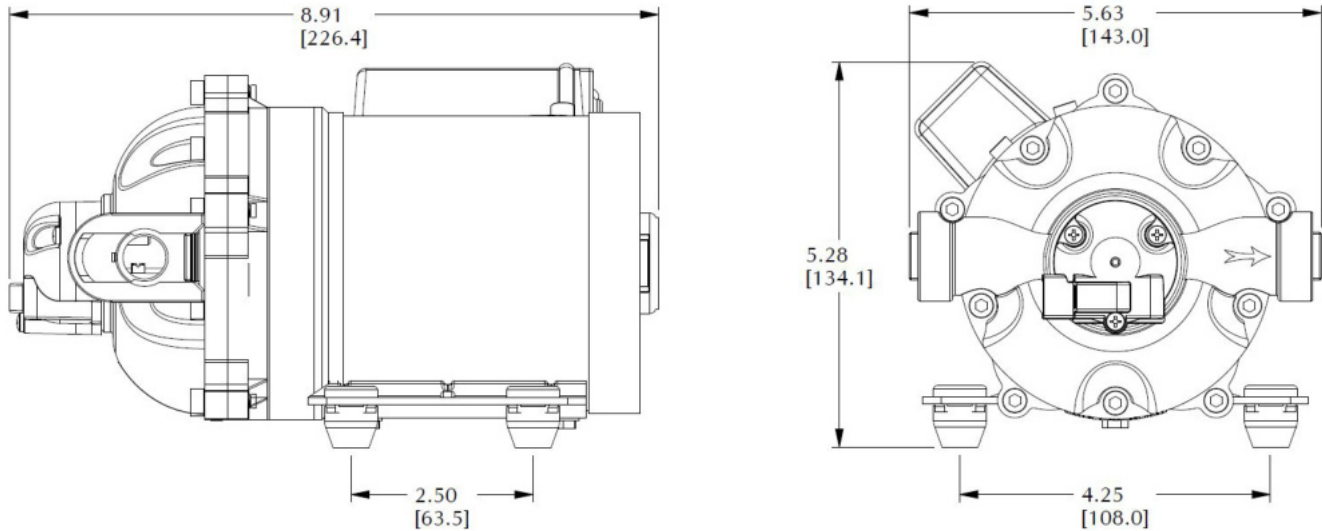

AR 26.5 DFL

BASSA PRESSIONE
low pressure

SERIE 12V DIAPHRAGM PUMPS *pompe a membrana 12V*

Dimensions:

Performance at 12V DC:

Annovi Reverberi spa
Via Martin L. King, 3
Tel +39 059 414 411
infoar@annovireverberi.it