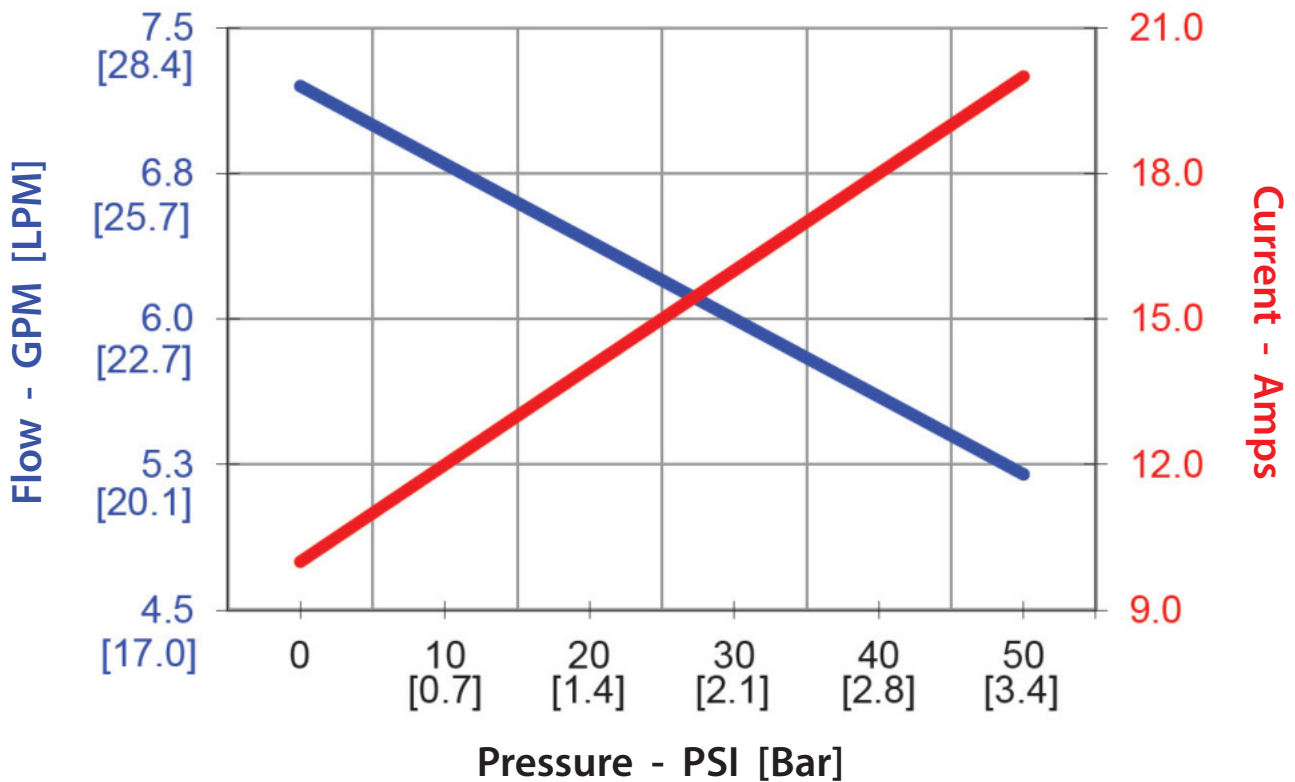

AR 26.5 DFL

BASSA PRESSIONE
low pressure

SERIE 12V DIAPHRAGM PUMPS *pompe a membrana 12V*

Dimensions:

Performance at 12V DC:

Annovi Reverberi spa
Via Martin L. King, 3
Tel +39 059 414 411
infoar@annovireverberi.it