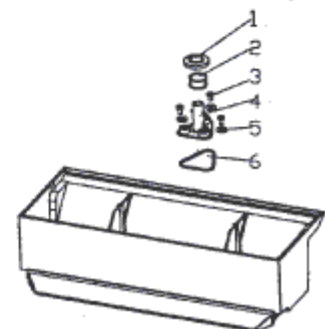

Base part kit

CA 330

15-02-2015

Part List ID E0636

12

Pos	Part no.	Qty	Description
1	55053701	1	KNOB KIT. CA 240/330
2	55053702	1	PULL CABLE KIT.CA 240/330
3	55053703	1	TIE ROD KIT. CA 240/330
4	55053704	1	VALVE BODY KIT.CA 240/330
5	55053705	1	WHEEL KIT. CA 240/330
6	55053706	1	WHEEL KIT. CA 240/330

Tank, conversion

CA 330

15-02-2015

Part List ID E0638

13