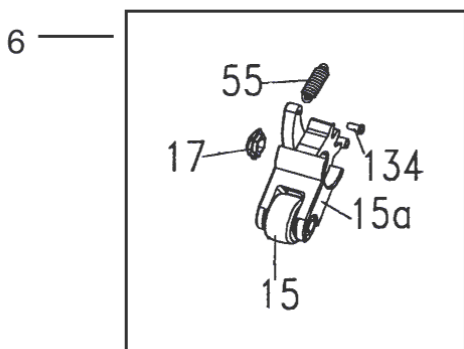

Base part kit

CA 330

15-02-2015

Part List ID E0636

11

Base part kit

CA 330

15-02-2015

Part List ID E0636

12

Pos	Part no.	Qty	Description
1	55053701	1	KNOB KIT. CA 240/330
2	55053702	1	PULL CABLE KIT.CA 240/330
3	55053703	1	TIE ROD KIT. CA 240/330
4	55053704	1	VALVE BODY KIT.CA 240/330
5	55053705	1	WHEEL KIT. CA 240/330
6	55053706	1	WHEEL KIT. CA 240/330