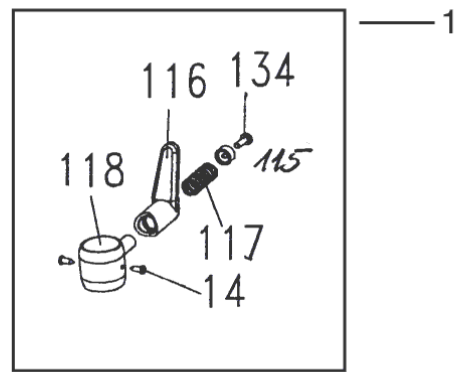

Base part kit

CA 330

15-02-2015

Part List ID E0636

11

Base part kit

CA 330

15-02-2015

Part List ID E0636

12

Pos	Part no.	Qty	Description
1	55053701	1	KNOB KIT. CA 240/330
2	55053702	1	PULL CABLE KIT.CA 240/330
3	55053703	1	TIE ROD KIT. CA 240/330
4	55053704	1	VALVE BODY KIT.CA 240/330
5	55053705	1	WHEEL KIT. CA 240/330
6	55053706	1	WHEEL KIT. CA 240/330