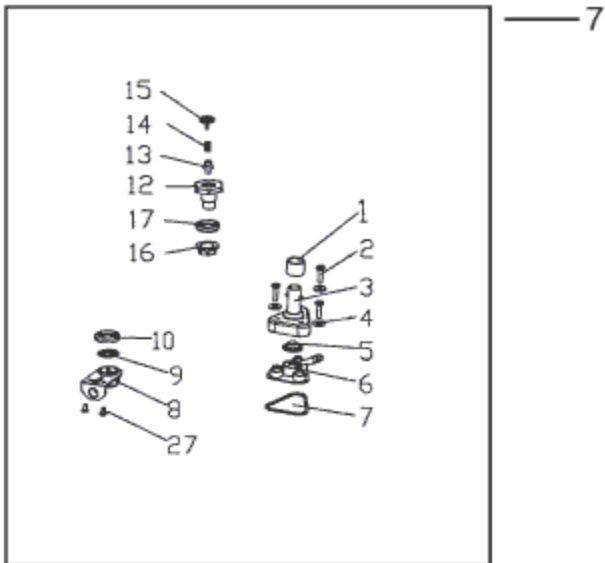

Tank, conversion kit

CA 330

15-02-2015

Part List ID
E06310

15