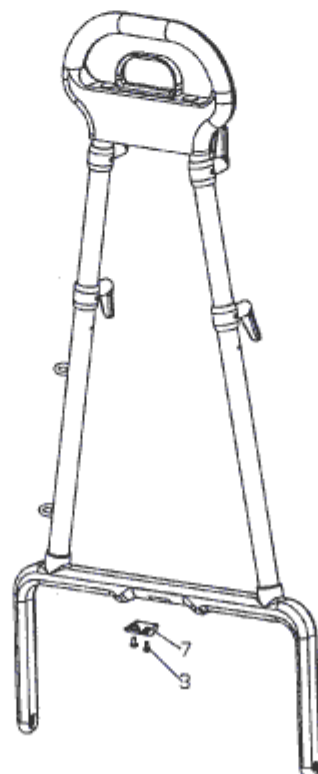

Base part kit

CA 330

15-02-2015

Part List ID E0636

12

Pos	Part no.	Qty	Description
1	55053701	1	KNOB KIT. CA 240/330
2	55053702	1	PULL CABLE KIT.CA 240/330
3	55053703	1	TIE ROD KIT. CA 240/330
4	55053704	1	VALVE BODY KIT.CA 240/330
5	55053705	1	WHEEL KIT. CA 240/330
6	55053706	1	WHEEL KIT. CA 240/330

Tank, conversion

CA 330

15-02-2015

Part List ID E0638

13