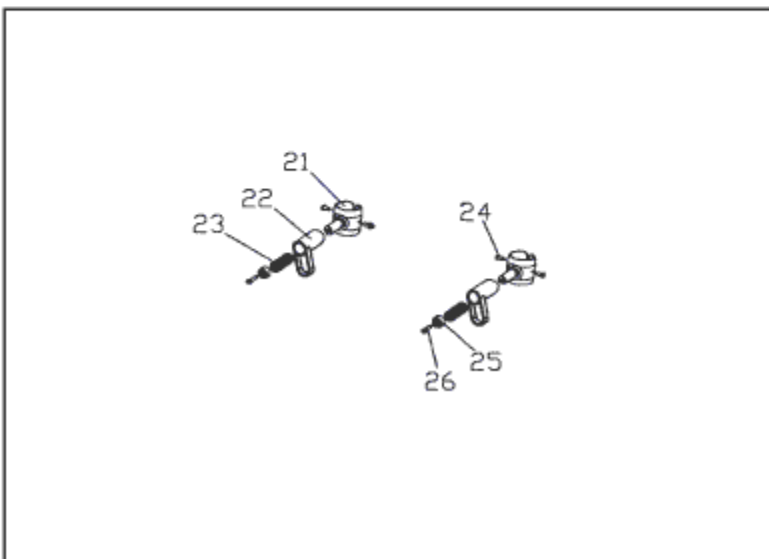

Tank, conversion kit

CA 330

15-02-2015

Part List ID
E06310

15

8

9