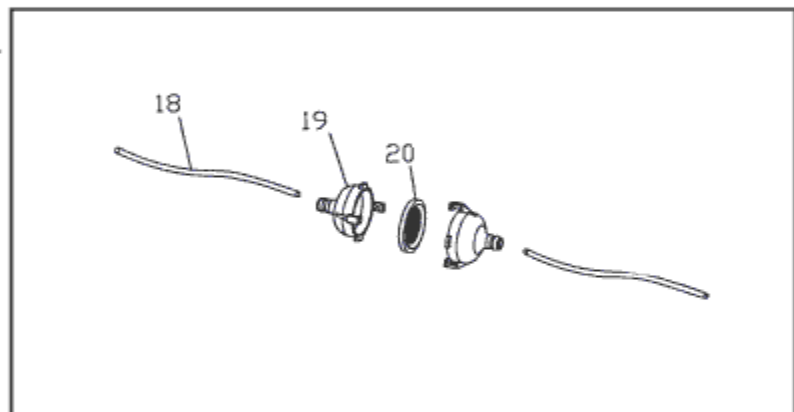

Tank, conversion kit

CA 330

15-02-2015

Part List ID
E06310

15

8

9