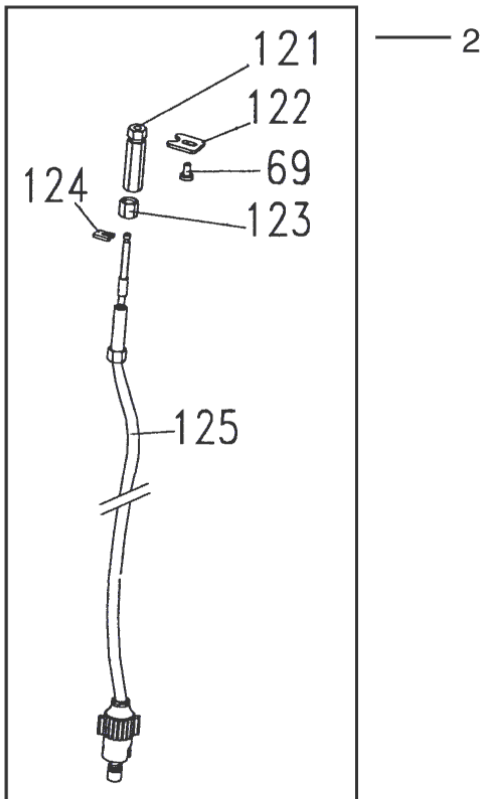

Base part kit

CA 330

15-02-2015

Part List ID E0636

11

Base part kit

CA 330

15-02-2015

Part List ID E0636

12

Pos	Part no.	Qty	Description
1	55053701	1	KNOB KIT. CA 240/330
2	55053702	1	PULL CABLE KIT.CA 240/330
3	55053703	1	TIE ROD KIT. CA 240/330
4	55053704	1	VALVE BODY KIT.CA 240/330
5	55053705	1	WHEEL KIT. CA 240/330
6	55053706	1	WHEEL KIT. CA 240/330