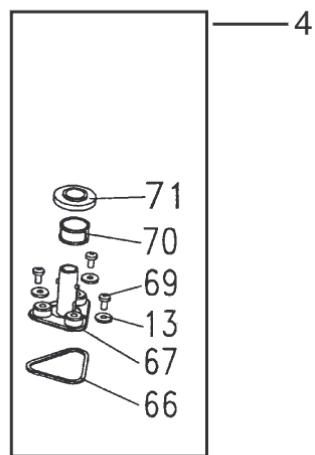

Base part kit

CA 330

15-02-2015

Part List ID E0636

11

Base part kit

CA 330

15-02-2015

Part List ID E0636

12

Pos	Part no.	Qty	Description
1	55053701	1	KNOB KIT. CA 240/330
2	55053702	1	PULL CABLE KIT.CA 240/330
3	55053703	1	TIE ROD KIT. CA 240/330
4	55053704	1	VALVE BODY KIT.CA 240/330
5	55053705	1	WHEEL KIT. CA 240/330
6	55053706	1	WHEEL KIT. CA 240/330