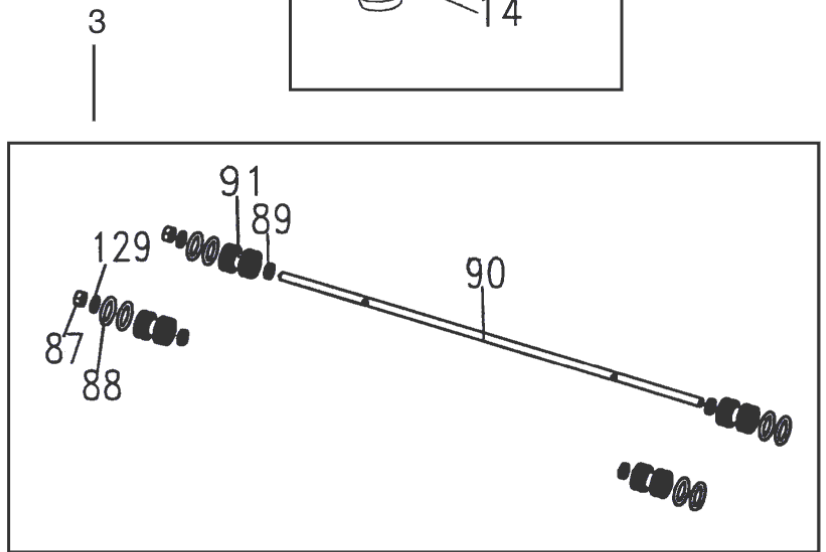

Base part kit

CA 330

15-02-2015

Part List ID E0636

11

Base part kit

CA 330

15-02-2015

Part List ID E0636

12

Pos	Part no.	Qty	Description
1	55053701	1	KNOB KIT. CA 240/330
2	55053702	1	PULL CABLE KIT.CA 240/330
3	55053703	1	TIE ROD KIT. CA 240/330
4	55053704	1	VALVE BODY KIT.CA 240/330
5	55053705	1	WHEEL KIT. CA 240/330
6	55053706	1	WHEEL KIT. CA 240/330