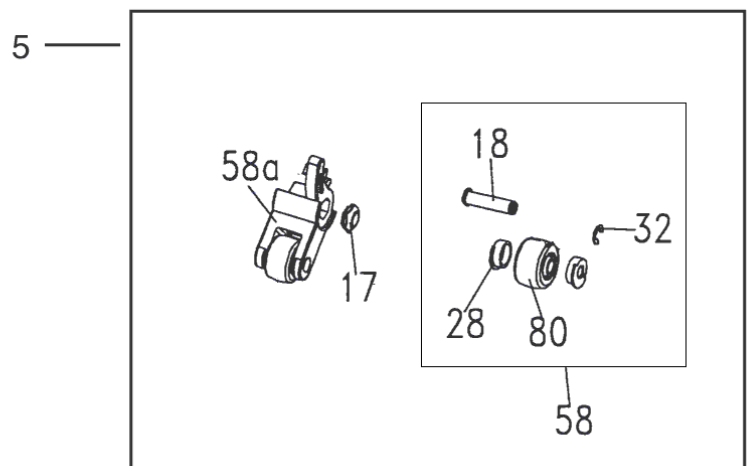

Base part kit

CA 330

15-02-2015

Part List ID E0636

11

Base part kit

CA 330

15-02-2015

Part List ID E0636

12

Pos	Part no.	Qty	Description
1	55053701	1	KNOB KIT. CA 240/330
2	55053702	1	PULL CABLE KIT.CA 240/330
3	55053703	1	TIE ROD KIT. CA 240/330
4	55053704	1	VALVE BODY KIT.CA 240/330
5	55053705	1	WHEEL KIT. CA 240/330
6	55053706	1	WHEEL KIT. CA 240/330