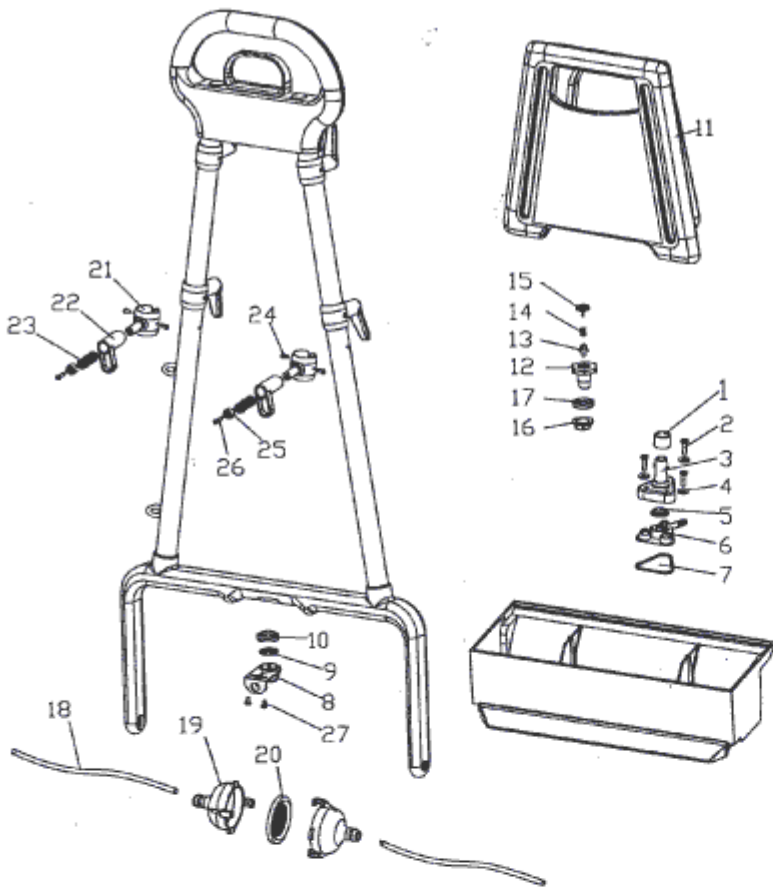

Base part kit

CA 330

15-02-2015

Part List ID E0636

12

Pos	Part no.	Qty	Description
1	55053701	1	KNOB KIT. CA 240/330
2	55053702	1	PULL CABLE KIT.CA 240/330
3	55053703	1	TIE ROD KIT. CA 240/330
4	55053704	1	VALVE BODY KIT.CA 240/330
5	55053705	1	WHEEL KIT. CA 240/330
6	55053706	1	WHEEL KIT. CA 240/330

Tank, conversion

CA 330

15-02-2015

Part List ID E0638

13