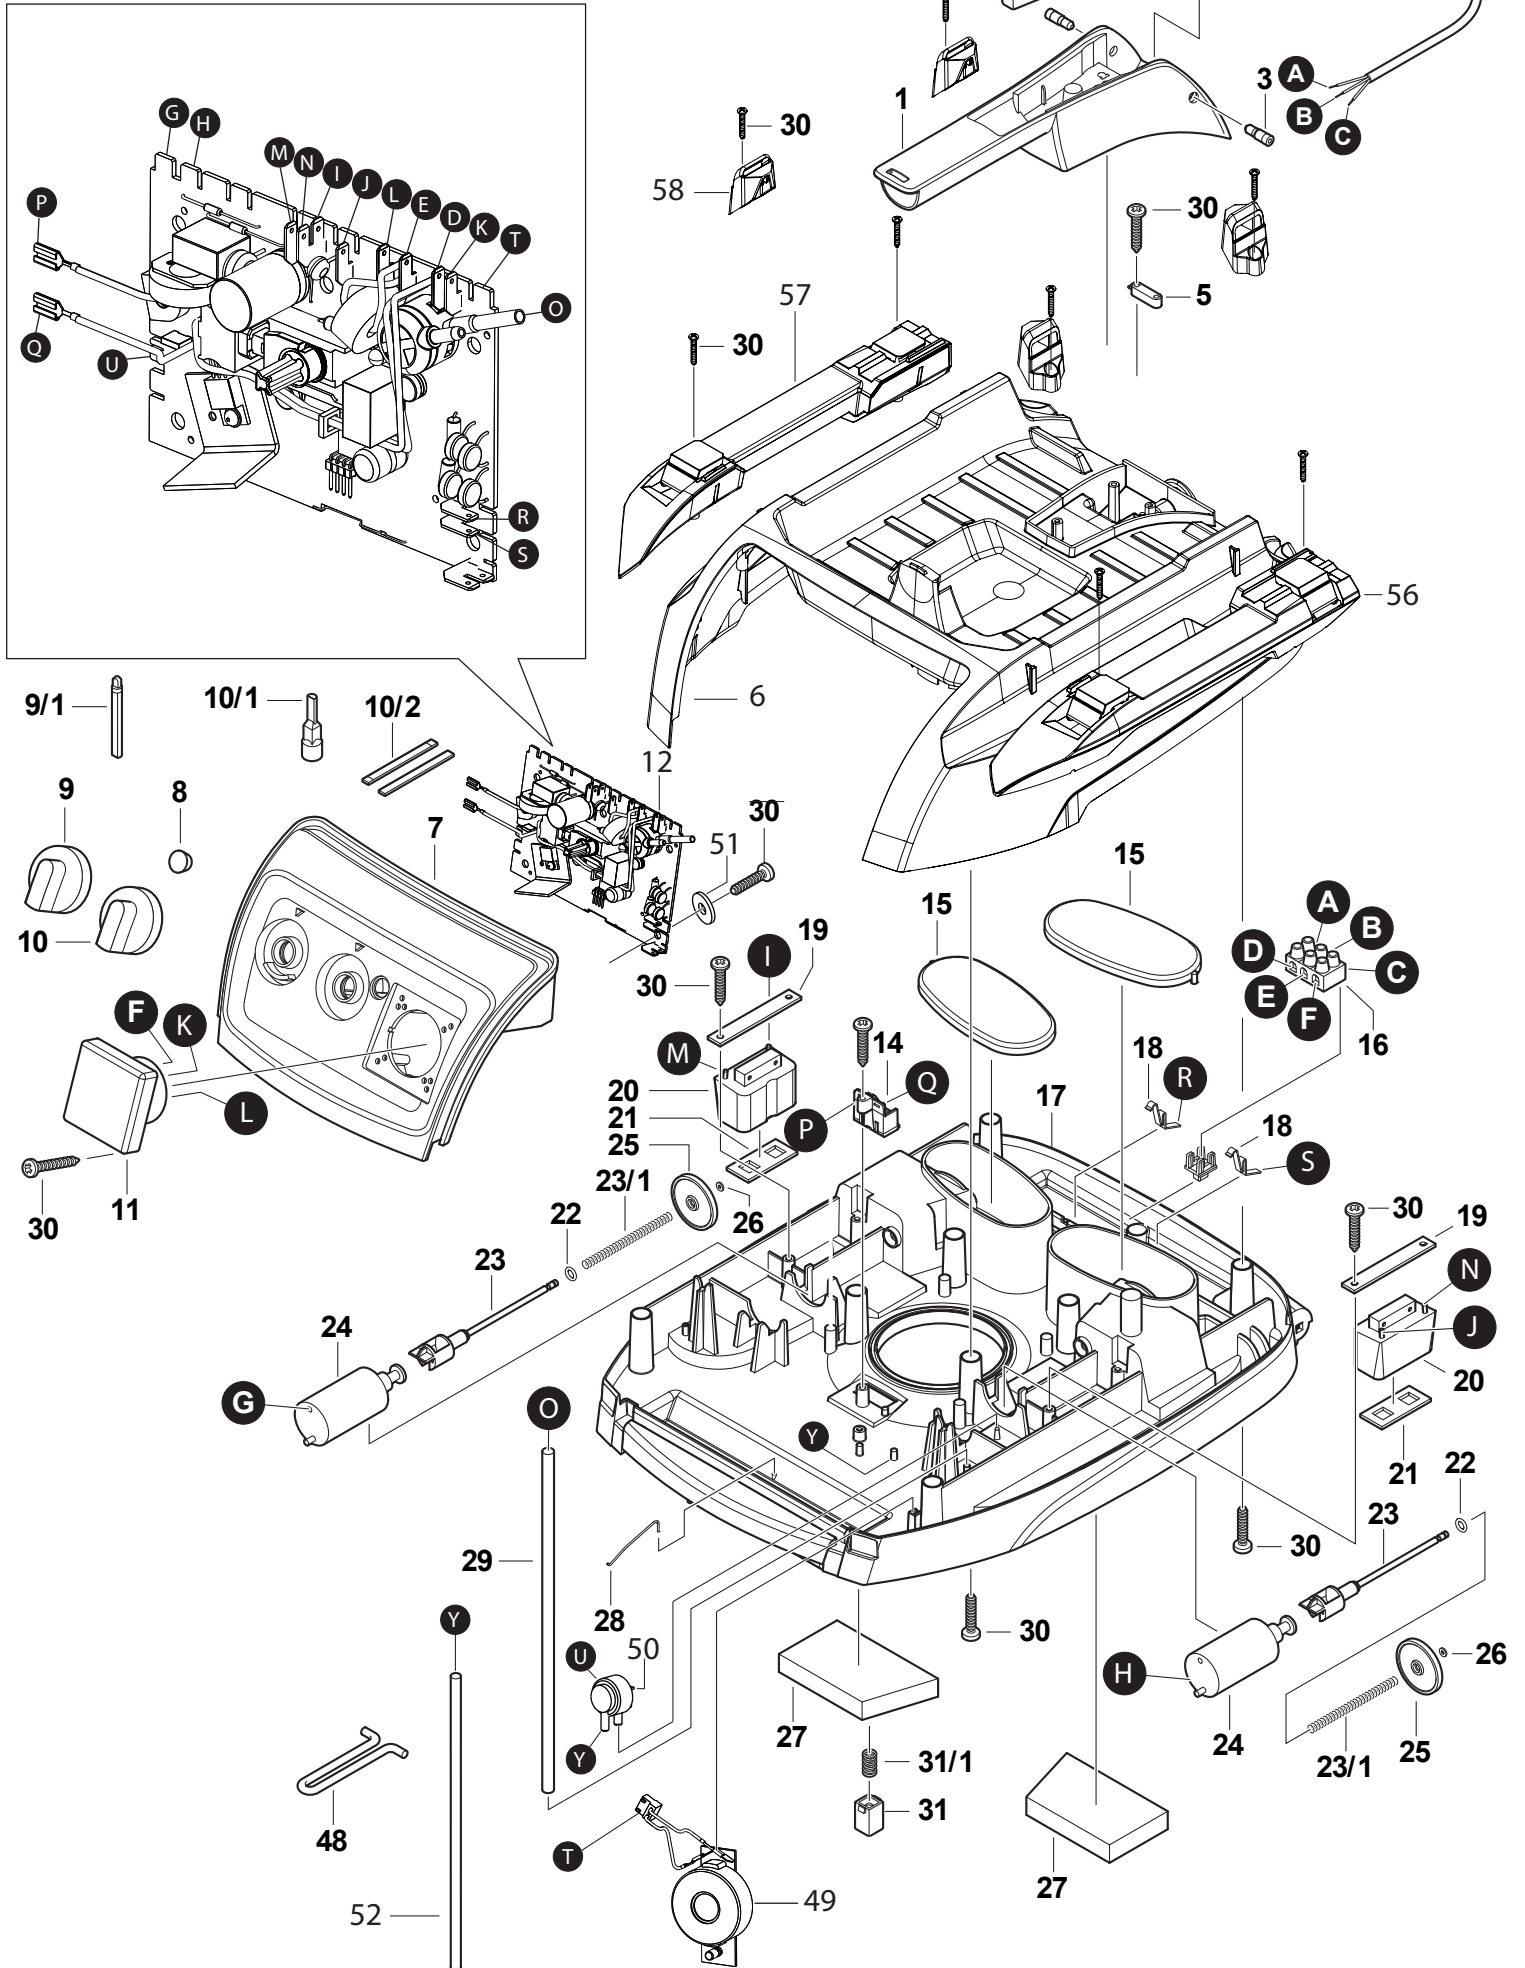

Typ ISP iPulse 1200 - 1600W

Stand 07-17
Issue